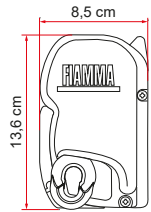

\* F45s 260 / 300 VW T5 / T6 complete with installation kit dedicated to VW vans

**CHOOSE THE AWNING ACCORDING TO YOUR VEHICLE**

**F45s PSA**

Brand	Model	Year	Height - H1	Vehicle length	F45s PSA
Citroën	Jumpy III	> 2016	1895 mm	4959 mm	<b>F45s 260 PSA</b> complete with installation kit dedicated to PSA group camper vans
	Spacetourer		1890 mm	4956 mm	
Opel / Vauxhall	Vivaro C	> 2019	1881/1940 mm	4959 mm	
	Zafira Life		1890/1930 mm	4956 mm	
Peugeot	Expert III	> 2016	1881/1940 mm	4959 mm	
	Traveller		1881/1980 mm		
Toyota	Proace II	> 2016	1899/1940 mm	4959 mm	
	Proace Verso		1899 mm		

# F45s campervan

Description	Case finishes	Fabric colours	Length (A)	Length (B)	Extension (C)	Shade surface	Weight	Item No.
F45s 260 VW T5/T6 C	Polar White	Royal Grey	263 cm	247 cm	200 cm	4,9 m <sup>2</sup>	19,5 kg	06280E01R
F45s 260 VW T5/T6 C	Titanium	Royal Grey	263 cm	247 cm	200 cm	4,9 m <sup>2</sup>	19,5 kg	06290E01R
F45s 260 VW T5/T6 M / T			263 cm	247 cm				06290D01R
F45s 300 VW T5/T6 M / T - Long			308 cm	292 cm				06290R01R
F45s 260 VW T5/T6 C	Deep Black	Royal Grey	263 cm	247 cm	200 cm	4,9m <sup>2</sup>	19,5 kg	06759E01R
F45s 260 VW T5/T6 M / T			263 cm	247 cm				06759D01R
F45s 300 VW T5/T6 M / T - Long			308 cm	292 cm				06759R01R