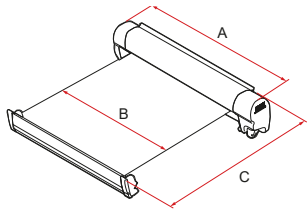

F45s camperbussen

Omschrijving	Luifelbox	Stofkleuren	Lengte (A)	Lengte (B)	Uitval (C)	Schaduw oppervlak	Gewicht	Code
F45s 260 VW T5/T6 C	Polar White	Royal Grey	263 cm	247 cm	200 cm	4,9 m²	19,5 kg	06280E01R
F45s 260 VW T5/T6 C	Titanium	Royal Grey	263 cm	247 cm	200 cm	4,9 m²	19,5 kg	06290E01R
F45s 260 VW T5/T6 M / T			263 cm	247 cm				06290D01R
F45s 300 VW T5/T6 M / T - Long			308 cm	292 cm				06290R01R
F45s 260 VW T5/T6 C	Deep Black	Royal Grey	263 cm	247 cm	200 cm	4,9m²	19,5 kg	06759E01R
F45s 260 VW T5/T6 M / T			263 cm	247 cm				06759D01R
F45s 300 VW T5/T6 M / T - Long			308 cm	292 cm				06759R01R

C = California

M / T = Multivan / Transporter met C-beugel Volkswagen

M / T - Long = Multivan / Transporter long: lange wielbasis, met C-beugel Volkswagen

Zijn standaard geleverd inclusief installatieset bestaande uit 2 beugels. Boren in het voertuig is niet nodig.

Omschrijving	Luifelbox	Stofkleuren	Lengte (A)	Lengte (B)	Uitval (C)	Schaduw oppervlak	Gewicht	Code
F45s 260 PSA	Polar White	Royal Grey	263 cm	247 cm	200 cm	4,9 m²	19,5 kg	06280F01R
F45s 260 PSA	Deep Black		263 cm	247 cm	200 cm	4,9 m²	19,5 kg	06759F01R

Zijn standaard geleverd inclusief installatieset voor minivans van de PSA-groep (ook voor modellen met hefdak).