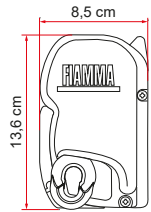

* F45s 260 / 300 VW T5 / T6 compleet met installatiekit voor camperbussen van VW

KIES DE LUIFEL NAARGELANG UW VOERTUIG

F45s PSA

| Merk | Model | Jaar | Hoogte - H1 | Lengte voertuig | F45s PSA |
|-----------------|--------------|--------|--------------|-----------------|--|
| Citroën | Jumpy III | > 2016 | 1895 mm | 4959 mm | F45s 260 PSA compleet met installatiekit voor camperbussen van PSA-groep |
| | Spacetourer | | 1890 mm | 4956 mm | |
| Opel / Vauxhall | Vivaro C | > 2019 | 1881/1940 mm | 4959 mm | |
| | Zafira Life | | 1890/1930 mm | 4956 mm | |
| Peugeot | Expert III | > 2016 | 1881/1940 mm | 4959 mm | |
| | Traveller | | 1881/1980 mm | 4959 mm | |
| Toyota | Proace II | > 2016 | 1899/1940 mm | 4959 mm | |
| | Proace Verso | | 1899 mm | | |

F45s camperbussen

| Omschrijving | Luifelbox | Stofkleuren | Lengte (A) | Lengte (B) | Uitval (C) | Schaduw oppervlak | Gewicht | Code |
|--------------------------------|-------------|-------------|------------|------------|------------|--------------------|---------|-----------|
| F45s 260 VW T5/T6 C | Polar White | Royal Grey | 263 cm | 247 cm | 200 cm | 4,9 m ² | 19,5 kg | 06280E01R |
| F45s 260 VW T5/T6 C | Titanium | Royal Grey | 263 cm | 247 cm | 200 cm | 4,9 m ² | 19,5 kg | 06290E01R |
| F45s 260 VW T5/T6 M / T | | | 263 cm | 247 cm | | | | 06290D01R |
| F45s 300 VW T5/T6 M / T - Long | | | 308 cm | 292 cm | | | | 06290R01R |
| F45s 260 VW T5/T6 C | Deep Black | Royal Grey | 263 cm | 247 cm | 200 cm | 4,9m ² | 19,5 kg | 06759E01R |
| F45s 260 VW T5/T6 M / T | | | 263 cm | 247 cm | | | | 06759D01R |
| F45s 300 VW T5/T6 M / T - Long | | | 308 cm | 292 cm | | | | 06759R01R |