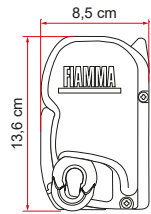

12 Secure Lock
Hiermee kunt u de hoogte van het frontpaneel aanpassen

F45s

| Omschrijving | Luifelbox | Stofkleuren | Lengte (A) | Lengte (B) | Uitval (C) | Schaduw oppervlak | Gewicht | Code |
|--------------|----------------|-------------|------------|------------|------------|---------------------|---------|-------------|
| F45s 190 * | Polar White*** | R-Q | 185 cm | 169 cm | 100 cm | 1,7 m ² | 11,5 kg | 06280M01(X) |
| F45s 230 | | | 231 cm | 214 cm | 150 cm | 3,2 m ² | 16,5 kg | 06280P01(X) |
| F45s 260 | | | 263 cm | 247 cm | 200 cm | 4,9 m ² | 19,5 kg | 06280H01(X) |
| F45s 300 | | | 308 cm | 292 cm | 250 cm | 7,3 m ² | 23,0 kg | 06280A01(X) |
| F45s 350 | | | 348 cm | 331 cm | | 8,3 m ² | 25,0 kg | 06280B01(X) |
| F45s 375 | | | 375 cm | 357 cm | | 8,9 m ² | 26,0 kg | 06280S01(X) |
| F45s 400 ** | | | 398 cm | 381 cm | | 9,5 m ² | 27,0 kg | 06280C01(X) |
| F45s 425 ** | | | 423 cm | 405 cm | | 10,1 m ² | 28,2 kg | 06280Q01(X) |
| F45s 450 ** | | | 448 cm | 431 cm | | 10,8 m ² | 29,5 kg | 06280G01(X) |
| F45s 190 * | | | Titanium | R-Q | | 185 cm | 169 cm | 100 cm |
| F45s 230 | 231 cm | 214 cm | | | 150 cm | 3,2 m ² | 16,5 kg | 06290P01(X) |
| F45s 260 | 263 cm | 247 cm | | | 200 cm | 4,9 m ² | 19,5 kg | 06290H01(X) |
| F45s 300 | 308 cm | 292 cm | | | 250 cm | 7,3 m ² | 23,0 kg | 06290A01(X) |
| F45s 350 | 348 cm | 331 cm | | | | 8,3 m ² | 25,0 kg | 06290B01(X) |
| F45s 375 | 375 cm | 357 cm | | | | 8,9 m ² | 26,0 kg | 06290S01(X) |
| F45s 400 ** | 398 cm | 381 cm | | | | 9,5 m ² | 27,0 kg | 06290C01(X) |
| F45s 425 ** | 423 cm | 405 cm | | | | 10,1 m ² | 28,2 kg | 06290Q01(X) |
| F45s 450 ** | 448 cm | 431 cm | | | | 10,8 m ² | 29,5 kg | 06290G01(X) |
| F45s 190* | Deep Black | R | | | | 185 cm | 169 cm | 100 cm |
| F45s 230 | | | 231 cm | 214 cm | 150 cm | 3,2 m ² | 16,5 kg | 06759P01R |
| F45s 260 | | | 263 cm | 247 cm | 200 cm | 4,9 m ² | 19,5 kg | 06759H01R |
| F45s 300 | | | 308 cm | 292 cm | 250 cm | 7,3 m ² | 23,0 kg | 06759A01R |
| F45s 325 | | | 323 cm | 307 cm | | 7,7 m ² | 24,0 kg | 06759U01R |
| F45s 350 | | | 348 cm | 331 cm | | 8,3 m ² | 25,0 kg | 06759B01R |
| F45s 375 | | | 375 cm | 357 cm | | 8,9 m ² | 26,0 kg | 06759S01R |
| F45s 400 ** | | | 398 cm | 381 cm | | 9,5 m ² | 27,0 kg | 06759C01R |
| F45s 425 ** | | | 423 cm | 405 cm | | 10,1 m ² | 28,2 kg | 06759Q01R |
| F45s 450 ** | | | 448 cm | 431 cm | | 10,8 m ² | 29,5 kg | 06759G01R |