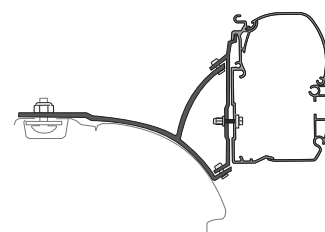

VW-versie ook geschikt voor Multivan korte en lange wielbasis (Volkswagen Transporter met C-beugel) en California. Versie PSA ook voor modellen met hefdak.

SPECIFICATIES:

- Luifel met lier voor wandmontage met praktische zichtbare sleuf
- Standaard beugels
- Lengte 260 en 300 (alleen voor Volkswagen T5 / T6)
- Optioneel met motor