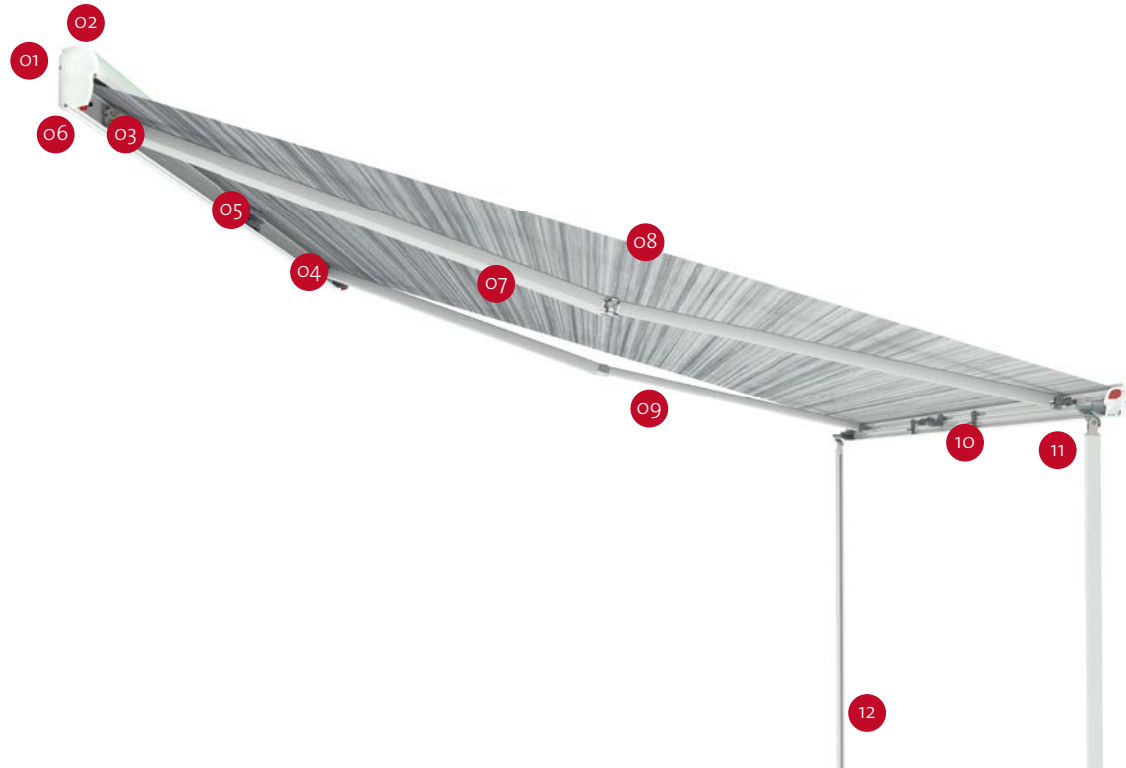

F45s

GESCHIKT VOOR CAMPERS, CARAVANS, BESTELBUSJES EN CAMPERBUSSEN

De originele wandluifel: praktisch, robuust, functioneel en veelzijdig, met de beste prijs-kwaliteitverhouding

SPECIFICATIES:

- Luifel met lier voor wandmontage met praktische zichtbare sleuf
- Standaard beugels inbegrepen: 100 soorten beugels beschikbaar als opties
- Lengte van 190 tot 450
- Gemotoriseerde luifel
- Licht

05 Rolsteun
Vergemakkelijkt het omwikkelen van het doek

06 Dual Security
Indicator voor het correct sluiten van het frontpaneel

07 Versterkte armen
Houden het doek strak

08 One Way Roll
Geleidt het oprolmechanisme van het doek