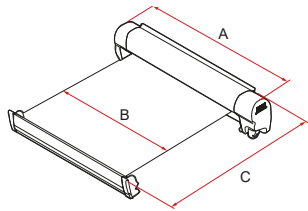

12 Secure Lock
Hiermee kunt u de hoogte van het frontpaneel aanpassen

F45s

| Omschrijving | Luifelbox | Stofkleuren | Lengte (A) | Lengte (B) | Uitval (C) | Schaduw oppervlak | Gewicht | Code |
|--------------|----------------|-------------|------------|------------|------------|---------------------|---------|-------------|
| F45s 190 * | Polar White*** | R-Q | 185 cm | 169 cm | 100 cm | 1,7 m ² | 11,5 kg | 06280M01(X) |
| F45s 230 | | | 231 cm | 214 cm | 150 cm | 3,2 m ² | 16,5 kg | 06280P01(X) |
| F45s 260 | | | 263 cm | 247 cm | 200 cm | 4,9 m ² | 19,5 kg | 06280H01(X) |
| F45s 300 | | | 308 cm | 292 cm | 250 cm | 7,3 m ² | 23,0 kg | 06280A01(X) |
| F45s 350 | | | 348 cm | 331 cm | | 8,3 m ² | 25,0 kg | 06280B01(X) |
| F45s 375 | | | 375 cm | 357 cm | | 8,9 m ² | 26,0 kg | 06280S01(X) |
| F45s 400 ** | | | 398 cm | 381 cm | | 9,5 m ² | 27,0 kg | 06280C01(X) |
| F45s 425 ** | | | 423 cm | 405 cm | | 10,1 m ² | 28,2 kg | 06280Q01(X) |
| F45s 450 ** | | | 448 cm | 431 cm | | 10,8 m ² | 29,5 kg | 06280G01(X) |
| F45s 190 * | | | Titanium | R-Q | | 185 cm | 169 cm | 100 cm |
| F45s 230 | 231 cm | 214 cm | | | 150 cm | 3,2 m ² | 16,5 kg | 06290P01(X) |
| F45s 260 | 263 cm | 247 cm | | | 200 cm | 4,9 m ² | 19,5 kg | 06290H01(X) |
| F45s 300 | 308 cm | 292 cm | | | 250 cm | 7,3 m ² | 23,0 kg | 06290A01(X) |
| F45s 350 | 348 cm | 331 cm | | | | 8,3 m ² | 25,0 kg | 06290B01(X) |
| F45s 375 | 375 cm | 357 cm | | | | 8,9 m ² | 26,0 kg | 06290S01(X) |
| F45s 400 ** | 398 cm | 381 cm | | | | 9,5 m ² | 27,0 kg | 06290C01(X) |
| F45s 425 ** | 423 cm | 405 cm | | | | 10,1 m ² | 28,2 kg | 06290Q01(X) |
| F45s 450 ** | 448 cm | 431 cm | | | | 10,8 m ² | 29,5 kg | 06290G01(X) |
| F45s 190* | Deep Black | R | | | | 185 cm | 169 cm | 100 cm |
| F45s 230 | | | 231 cm | 214 cm | 150 cm | 3,2 m ² | 16,5 kg | 06759P01R |
| F45s 260 | | | 263 cm | 247 cm | 200 cm | 4,9 m ² | 19,5 kg | 06759H01R |
| F45s 300 | | | 308 cm | 292 cm | 250 cm | 7,3 m ² | 23,0 kg | 06759A01R |
| F45s 325 | | | 323 cm | 307 cm | | 7,7 m ² | 24,0 kg | 06759U01R |
| F45s 350 | | | 348 cm | 331 cm | | 8,3 m ² | 25,0 kg | 06759B01R |
| F45s 375 | | | 375 cm | 357 cm | | 8,9 m ² | 26,0 kg | 06759S01R |
| F45s 400 ** | | | 398 cm | 381 cm | | 9,5 m ² | 27,0 kg | 06759C01R |
| F45s 425 ** | | | 423 cm | 405 cm | | 10,1 m ² | 28,2 kg | 06759Q01R |
| F45s 450 ** | | | 448 cm | 431 cm | | 10,8 m ² | 29,5 kg | 06759G01R |