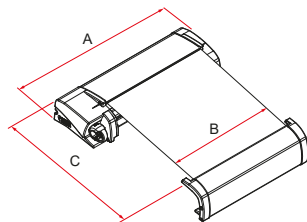

F40van

Beskrivning	Boxar	Dukfärger	Längd (A)	Längd (B)	Djup (C)	Skuggad yta	Vikt	Artikelnummer
F40van	Deep Black	Royal Grey	270 cm	257 cm	225 cm	5,8 m²	19,0 kg	07503H01R