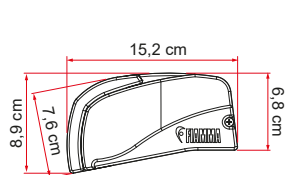

## EGENSKAPER:

- Takmonterad vinschmarkis med praktisk synlig slitsad ögla
- Många typer av dedikerade valfria fästen
- Maxhöjden på stolparna är 220 cm för att utnyttja markisens höjd maximalt
- Inte lämplig för fordon med fällbart tak
- Längd 270 cm

**01 Synlig slitsad ögla**  
För maximal användarvänlighet

**02 Fästen**  
Brett sortiment fästen som köps separat

**03 Arm**  
Förstärkt med litet tvärsnitt

**04 One Way Roll**  
Styr dukens inrullningsriktning

# F40van

Beskrivning	Boxar	Dukfärger	Längd (A)	Längd (B)	Djup (C)	Skuggad yta	Vikt	Artikelnummer
F40van	Deep Black	Royal Grey	270 cm	257 cm	225 cm	5,8 m <sup>2</sup>	19,0 kg	07503H01R