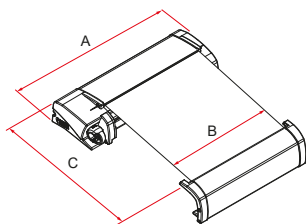

SPECIFICATIES:

- Luifel voor de dakmontage met praktische zichtbare sleuf
- Verschillende soorten speciale optionele beugels
- Maximale hoogte van de stokken is 220 cm om de luifelhoogte maximaal te benutten
- Niet geschikt voor voertuigen met hefdak
- Lengte 270 cm

01 Zichtbare sleuf
Voor maximaal gebruiksgemak

02 Beugels
Breed scala aan beugels die afzonderlijk kunnen worden aangeschaft

03 Armen
Versterkt en met kleinere doorsnede

04 One Way Roll
Geleidt het oprolmechanisme van het doek

05 Enkele geleider
Voor montage van een frontpaneel of de Privacy en andere accessoires

06 Stokken
Met voorgedefinieerde positie voor een snelle en precieze opening

F40van

Omschrijving	Luifelbox	Stofkleuren	Lengte (A)	Lengte (B)	Uitval (C)	Schaduw oppervlak	Gewicht	Code
F40van	Deep Black	Royal Grey	270 cm	257 cm	225 cm	5,8 m ²	19,0 kg	07503H01R