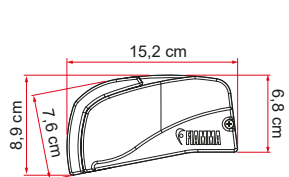

SPECIFICATIES:

- Luifel voor de dakmontage met praktische zichtbare sleuf
- Verschillende soorten speciale optionele beugels
- Maximale hoogte van de stokken is 220 cm om de luifelhoogte maximaal te benutten
- Niet geschikt voor voertuigen met hefdak
- Lengte 270 cm

01 Zichtbare sleuf
Voor maximaal gebruiksgemak

02 Beugels
Breed scala aan beugels die afzonderlijk kunnen worden aangeschaft

03 Armen
Versterkt en met kleinere doorsnede

04 One Way Roll
Geleidt het oprolmechanisme van het doek

05 Enkele geleider
Voor montage van een frontpaneel of de Privacy en andere accessoires

06 Stokken
Met voorgedefinieerde positie voor een snelle en precieze opening

F40van

Omschrijving	Luifelbox	Stofkleuren	Lengte (A)	Lengte (B)	Uitval (C)	Schaduw oppervlak	Gewicht	Code
F40van	Deep Black	Royal Grey	270 cm	257 cm	225 cm	5,8 m ²	19,0 kg	07503H01R