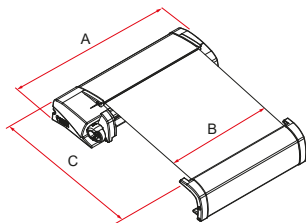

CARACTERÍSTICAS:

- Toldo de techo con molinete y práctico ojal a vista
- Muchos tipos de soportes especiales disponibles como opción
- Altura máxima de las patas de 220 cm para aprovechar al máximo la altura del toldo
- No apto para vehículos con techo elevable
- Longitud 270 cm

01 Ojal a vista
Para una facilidad de uso máxima

02 Soportes
Amplia gama de soportes que se compran por separado

03 Brazos
Reforzados y con sección reducida

04 One Way Roll
Guía el sentido de enrollado de la lona

05 Guía frontal
Permite instalar un panel frontal o el Privacy y otros accesorios

06 Patas
Con posición de fábrica para una apertura rápida y controlada

F40van

Descripción	Color armazón	Colores lona	Longitud (A)	Longitud (B)	Extensión (C)	Superficie de sombra	Peso	Código
F40van	Deep Black	Royal Grey	270 cm	257 cm	225 cm	5,8 m ²	19,0 kg	07503H01R