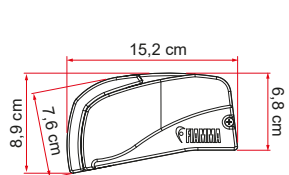

CARACTERÍSTICAS:

- Toldo de techo con molinete y práctico ojal a vista
- Muchos tipos de soportes especiales disponibles como opción
- Altura máxima de las patas de 220 cm para aprovechar al máximo la altura del toldo
- No apto para vehículos con techo elevable
- Longitud 270 cm

01 Ojal a vista
Para una facilidad de uso máxima

02 Soportes
Amplia gama de soportes que se compran por separado

03 Brazos
Reforzados y con sección reducida

04 One Way Roll
Guía el sentido de enrollado de la lona

05 Guía frontal
Permite instalar un panel frontal o el Privacy y otros accesorios

06 Patas
Con posición de fábrica para una apertura rápida y controlada

F40van

Descripción	Color armazón	Colores lona	Longitud (A)	Longitud (B)	Extensión (C)	Superficie de sombra	Peso	Código
F40van	Deep Black	Royal Grey	270 cm	257 cm	225 cm	5,8 m ²	19,0 kg	07503H01R