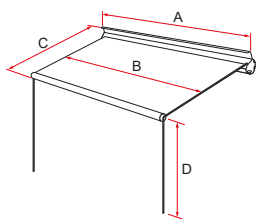

01 Fästen
Brett sortiment fästen som köps separat

02 Kompakt kassett
Markisen ligger i en bekväm box av eloxerad aluminium

03 Dubbel skena
Används för installation av en frontpanel, Privacy och andra tillbehör

04 Stänger i rullen
Är teleskopiska och snabba att dra ut

05 Förstärkt arm
Håller duken spänd och är lätt att reglera

06 Rulle
Inrullning av duken i två riktningar

F35pro

Beskrivning	Boxar	Dukfärger	Längd (A)	Längd (B)	Djup (C)	Maxhöjd D	Skuggad yta	Vikt	Artikelnummer
F35pro 180	Titanium	R-Q	183 cm	162 cm	180 cm	195 cm	2,9 m ²	8,5 kg	06762-01(X)
F35pro 220			223 cm	202 cm	225 cm	225 cm	4,5 m ²	10,5 kg	06762A01(X)
F35pro 250			253 cm	232 cm			5,2 m ²	11,5 kg	06762B01(X)
F35pro 270			273 cm	254 cm			5,7 m ²	13,0 kg	06762C01(X)
F35pro 300			303 cm	282 cm			6,4 m ²	14,0 kg	06762D01(X)
F35pro 180	Deep Black	R	183 cm	162 cm			180 cm	195 cm	2,9 m ²
F35pro 220			223 cm	202 cm	225 cm	225 cm	4,5 m ²	10,5 kg	06458A01R
F35pro 250			253 cm	232 cm			5,2 m ²	11,5 kg	06458B01R
F35pro 270			273 cm	254 cm			5,7 m ²	13,0 kg	06458C01R
F35pro 300			303 cm	282 cm			6,4 m ²	14,0 kg	06458D01R