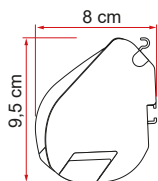

EGENSKAPER:

- Manuell öppning
- Vägghängning på takräcken eller skena
- Brett sortiment fästen för att anpassa den till ditt fordon
- Möjlighet att höja fronten ytterligare för att utnyttja markisens höjd på bästa sätt
- Längd från 180 till 300

01 Fästen
Brett sortiment fästen som köps separat

02 Kompakt kassett
Markisen ligger i en bekväm box av eloxerad aluminium

03 Dubbel skena
Används för installation av en frontpanel, Privacy och andra tillbehör

04 Stänger i rullen
Är teleskopiska och snabba att dra ut

05 Förstärkt arm
Håller duken spänd och är lätt att reglera

06 Rulle
Inrullning av duken i två riktningar

F35pro

Beskrivning	Boxar	Dukfärger	Längd (A)	Längd (B)	Djup (C)	Maxhöjd D	Skuggad yta	Vikt	Artikelnummer
F35pro 180	Titanium	R-Q	183 cm	162 cm	180 cm	195 cm	2,9 m ²	8,5 kg	06762-01(X)
F35pro 220			223 cm	202 cm	225 cm	225 cm	4,5 m ²	10,5 kg	06762A01(X)
F35pro 250			253 cm	232 cm			5,2 m ²	11,5 kg	06762B01(X)
F35pro 270			273 cm	254 cm			5,7 m ²	13,0 kg	06762C01(X)
F35pro 300			303 cm	282 cm			6,4 m ²	14,0 kg	06762D01(X)
F35pro 180	Deep Black	R	183 cm	162 cm			180 cm	195 cm	2,9 m ²
F35pro 220			223 cm	202 cm	225 cm	225 cm	4,5 m ²	10,5 kg	06458A01R
F35pro 250			253 cm	232 cm			5,2 m ²	11,5 kg	06458B01R
F35pro 270			273 cm	254 cm			5,7 m ²	13,0 kg	06458C01R
F35pro 300			303 cm	282 cm			6,4 m ²	14,0 kg	06458D01R