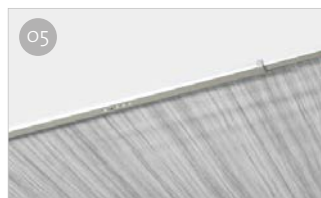

## SPECIFICATIES:

- Handmatig openen
- Wandinstallatie, op een dakdrager of kabelgoot
- Ruime keuze aan beugels voor uw voertuig
- Mogelijkheid om het voorpaneel verder te verhogen om de hoogte van de luifel optimaal te benutten
- Engte van 180 tot 300