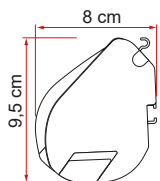

### 04 Ingebouwde stokken in de rol

Telescopisch en zeer snel uittrekbaar

# F35pro

Omschrijving	Luifelbox	Stofkleuren disponibili	Lengte (A)	Lengte (B)	Uitval (C)	Hoogte vanaf grond (D)	Schaduw oppervlak	Gewicht	Code
F35pro 180	Titanium	R-Q	183 cm	162 cm	180 cm	195 cm	2,9 m <sup>2</sup>	8,5 kg	06762-01(X)
F35pro 220			223 cm	202 cm	225 cm	225 cm	4,5 m <sup>2</sup>	10,5 kg	06762A01(X)
F35pro 250			253 cm	232 cm			5,2 m <sup>2</sup>	11,5 kg	06762B01(X)
F35pro 270			273 cm	254 cm			5,7 m <sup>2</sup>	13,0 kg	06762C01(X)
F35pro 300			303 cm	282 cm			6,4 m <sup>2</sup>	14,0 kg	06762D01(X)
F35pro 180	Deep Black	R	183 cm	162 cm			180 cm	195 cm	2,9 m <sup>2</sup>
F35pro 220			223 cm	202 cm	225 cm	225 cm	4,5 m <sup>2</sup>	10,5 kg	06458A01R
F35pro 250			253 cm	232 cm			5,2 m <sup>2</sup>	11,5 kg	06458B01R
F35pro 270			273 cm	254 cm			5,7 m <sup>2</sup>	13,0 kg	06458C01R
F35pro 300			303 cm	282 cm			6,4 m <sup>2</sup>	14,0 kg	06458D01R