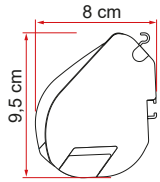

**FEATURES:**

- Manual opening
- Easy installation on the wall, on roof bars or rail
- Wide range of brackets to fit your vehicle
- Possibility of raising the front to make maximum use of the awning height
- Length from 180 to 300

# F35pro

Description	Case finishes	Fabric colours	Length (A)	Length (B)	Extension (C)	Max. Height from ground (D)	Shade surface	Weight	Item No.
F35pro 180	Titanium	R-Q	183 cm	162 cm	180 cm	195 cm	2,9 m <sup>2</sup>	8,5 kg	06762-01(X)
F35pro 220			223 cm	202 cm	225 cm	225 cm	4,5 m <sup>2</sup>	10,5 kg	06762A01(X)
F35pro 250			253 cm	232 cm			5,2 m <sup>2</sup>	11,5 kg	06762B01(X)
F35pro 270			273 cm	254 cm			5,7 m <sup>2</sup>	13,0 kg	06762C01(X)
F35pro 300			303 cm	282 cm			6,4 m <sup>2</sup>	14,0 kg	06762D01(X)
F35pro 180	Deep Black	R	183 cm	162 cm	180 cm	195 cm	2,9 m <sup>2</sup>	8,5 kg	06458-01R
F35pro 220			223 cm	202 cm	225 cm	225 cm	4,5 m <sup>2</sup>	10,5 kg	06458A01R
F35pro 250			253 cm	232 cm			5,2 m <sup>2</sup>	11,5 kg	06458B01R
F35pro 270			273 cm	254 cm			5,7 m <sup>2</sup>	13,0 kg	06458C01R
F35pro 300			303 cm	282 cm			6,4 m <sup>2</sup>	14,0 kg	06458D01R