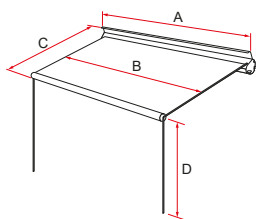

04 Paline integrate nel rullo

Telescopiche e velocissime da estrarre

05 Braccia rinforzate

Facili da regolare, mantengono il telo sempre in tensione

06 Rullo

Permette di riavvolgere il telo nei due sensi

F35pro

Descrizione	Cassonetto	Colori telo disponibili	Lunghezza (A)	Lunghezza (B)	Estensione (C)	Altezza max. da terra (D)	Superficie d'ombra	Peso	Codice
F35pro 180	Titanium	R-Q	183 cm	162 cm	180 cm	195 cm	2,9 m ²	8,5 kg	06762-01(X)
F35pro 220			223 cm	202 cm	225 cm	225 cm	4,5 m ²	10,5 kg	06762A01(X)
F35pro 250			253 cm	232 cm			5,2 m ²	11,5 kg	06762B01(X)
F35pro 270			273 cm	254 cm			5,7 m ²	13,0 kg	06762C01(X)
F35pro 300			303 cm	282 cm			6,4 m ²	14,0 kg	06762D01(X)
F35pro 180	Deep Black	R	183 cm	162 cm	180 cm	195 cm	2,9 m ²	8,5 kg	06458-01R
F35pro 220			223 cm	202 cm	225 cm	225 cm	4,5 m ²	10,5 kg	06458A01R
F35pro 250			253 cm	232 cm			5,2 m ²	11,5 kg	06458B01R
F35pro 270			273 cm	254 cm			5,7 m ²	13,0 kg	06458C01R
F35pro 300			303 cm	282 cm			6,4 m ²	14,0 kg	06458D01R