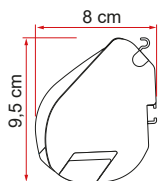

04 Paline integrate nel rullo

Telescopiche e velocissime da estrarre

05 Braccia rinforzate

Facili da regolare, mantengono il telo sempre in tensione

06 Rullo

Permette di riavvolgere il telo nei due sensi

F35pro

Descrizione	Cassonetto	Colori telo disponibili	Lunghezza (A)	Lunghezza (B)	Estensione (C)	Altezza max. da terra (D)	Superficie d'ombra	Peso	Codice
F35pro 180	Titanium	R-Q	183 cm	162 cm	180 cm	195 cm	2,9 m ²	8,5 kg	06762-01(X)
F35pro 220			223 cm	202 cm	225 cm	225 cm	4,5 m ²	10,5 kg	06762A01(X)
F35pro 250			253 cm	232 cm			5,2 m ²	11,5 kg	06762B01(X)
F35pro 270			273 cm	254 cm			5,7 m ²	13,0 kg	06762C01(X)
F35pro 300			303 cm	282 cm			6,4 m ²	14,0 kg	06762D01(X)
F35pro 180	Deep Black	R	183 cm	162 cm	180 cm	195 cm	2,9 m ²	8,5 kg	06458-01R
F35pro 220			223 cm	202 cm	225 cm	225 cm	4,5 m ²	10,5 kg	06458A01R
F35pro 250			253 cm	232 cm			5,2 m ²	11,5 kg	06458B01R
F35pro 270			273 cm	254 cm			5,7 m ²	13,0 kg	06458C01R
F35pro 300			303 cm	282 cm			6,4 m ²	14,0 kg	06458D01R