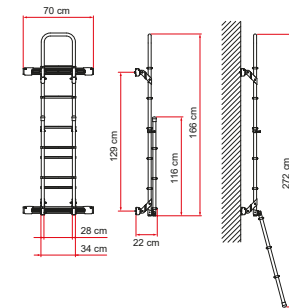

EGENSKAPER:

- Rör \varnothing 30 mm och tjocklek 2 mm
- Anodiserad eller lackerad aluminium
- Halksäker yta
- Stegens interna mått: 28 cm
- Stegens externa mått: 35 cm

Kit Bars Deluxe

Deluxe DJ

Komplett Deluxe DJ

Deluxe DJ Sprinter

Deluxe DJ Crafter

Deluxe DJ Transit

Beskrivning	Kit Bars Deluxe Sprinter ≥ 06 / Crafter ≥ 06 ≤ 16	Kit Bars Deluxe Crafter Crafter ≥ 17	Kit Bars Deluxe Transit Transit ≥ 14	Deluxe DJ
Färg	Deep Black / Alluminium	Deep Black / Alluminium	Deep Black / Alluminium	Deep Black / Alluminium
Artikelnummer	08772-03A / 08772-03-	08772-01A / 08772-01-	08772-02A / 08772-02-	02426-22A / 02426-22-
Vikt	2,2 kg	2,1 kg	2,0 kg	5,5 kg
Antal steg	-	-	-	8
Uppfällbar	-	-	-	●
Carry-Bike	Carry-Bike Frame Sprinter / Carry-Bike DJ Sprinter	Carry-Bike Frame Crafter / Carry-Bike DJ Crafter	Carry-Bike DJ Transit	-