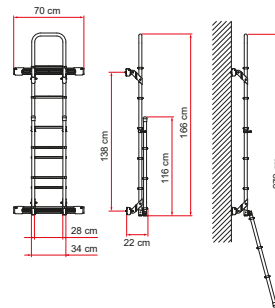

EGENSKAPER:

- Rör \varnothing 30 mm och tjocklek 2 mm
- Anodiserad eller lackerad aluminium
- Halksäker yta
- Stegens interna mått: 28 cm
- Stegens externa mått: 35 cm

Kit Bars Deluxe

Deluxe DJ

Komplett Deluxe DJ

Deluxe DJ Sprinter

Deluxe DJ Crafter

Deluxe DJ Transit

Beskrivning	Kit Bars Deluxe Sprinter ≥ 06 / Crafter ≥ 06 ≤ 16	Kit Bars Deluxe Crafter Crafter ≥ 17	Kit Bars Deluxe Transit Transit ≥ 14	Deluxe DJ
Färg	Deep Black / Alluminium	Deep Black / Alluminium	Deep Black / Alluminium	Deep Black / Alluminium
Artikelnummer	08772-03A / 08772-03-	08772-01A / 08772-01-	08772-02A / 08772-02-	02426-22A / 02426-22-
Vikt	2,2 kg	2,1 kg	2,0 kg	5,5 kg
Antal steg	-	-	-	8
Uppfällbar	-	-	-	●
Carry-Bike	Carry-Bike Frame Sprinter / Carry-Bike DJ Sprinter	Carry-Bike Frame Crafter / Carry-Bike DJ Crafter	Carry-Bike DJ Transit	-