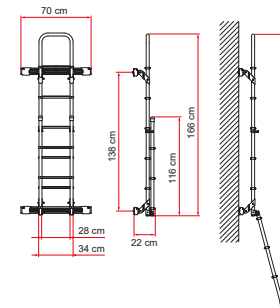

EGENSKAPER:

- Rör \varnothing 30 mm och tjocklek 2 mm
- Anodiserad eller lackerad aluminium
- Halksäker yta
- Stegens interna mått: 28 cm
- Stegens externa mått: 35 cm

Kit Bars Deluxe

Deluxe DJ

Komplett Deluxe DJ

Deluxe DJ Sprinter

Deluxe DJ Crafter

Deluxe DJ Transit

Beskrivning	Kit Bars Deluxe Sprinter ≥ 06 / Crafter ≥ 06 ≤ 16	Kit Bars Deluxe Crafter Crafter ≥ 17	Kit Bars Deluxe Transit Transit ≥ 14	Deluxe DJ
Färg	Deep Black / Alluminium	Deep Black / Alluminium	Deep Black / Alluminium	Deep Black / Alluminium
Artikelnummer	08772-03A / 08772-03-	08772-01A / 08772-01-	08772-02A / 08772-02-	02426-22A / 02426-22-
Vikt	2,2 kg	2,1 kg	2,0 kg	5,5 kg
Antal steg	-	-	-	8
Uppfällbar	-	-	-	●
Carry-Bike	Carry-Bike Frame Sprinter / Carry-Bike DJ Sprinter	Carry-Bike Frame Crafter / Carry-Bike DJ Crafter	Carry-Bike DJ Transit	-