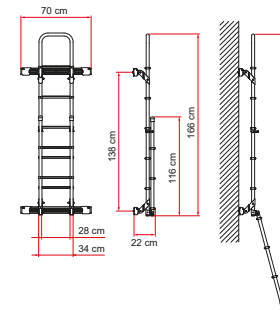

SPECIFICATIES:

- Buizen \varnothing 30 mm en dikte 2 mm
- Geanodiseerd of gelakt aluminium
- Antislipafwerking
- Binnenbreedte: 28 cm
- Buitenbreedte: 35 cm

Kit Bars Deluxe

Deluxe DJ

Complete Deluxe DJ

Deluxe DJ Sprinter

Deluxe DJ Crafter

Deluxe DJ Transit

Omschrijving	Kit Bars Deluxe Sprinter ≥ 06 / Crafter $\geq 06 \leq 16$	Kit Bars Deluxe Crafter ≥ 17	Kit Bars Deluxe Transit ≥ 14	Deluxe DJ
Kleur	Deep Black / Alluminium	Deep Black / Alluminium	Deep Black / Alluminium	Deep Black / Alluminium
Code	08772-03A / 08772-03-	08772-01A / 08772-01-	08772-02A / 08772-02-	02426-22A / 02426-22-
Gewicht	2,2 kg	2,1 kg	2,0 kg	5,5 kg
Aantal treden	-	-	-	8
Opvouwbaar	-	-	-	●
Carry-Bike	Carry-Bike Frame Sprinter / Carry-Bike DJ Sprinter	Carry-Bike Frame Crafter / Carry-Bike DJ Crafter	Carry-Bike DJ Transit	-