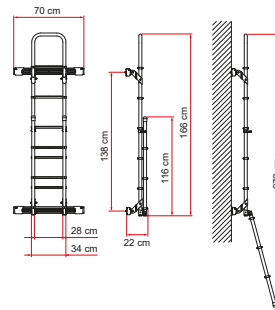

SPECIFICATIES:

- Buizen \varnothing 30 mm en dikte 2 mm
- Geanodiseerd of gelakt aluminium
- Antislipafwerking
- Binnenbreedte: 28 cm
- Buitenbreedte: 35 cm

Kit Bars Deluxe

Deluxe DJ

Complete Deluxe DJ

Deluxe DJ Sprinter

Deluxe DJ Crafter

Deluxe DJ Transit

Omschrijving	Kit Bars Deluxe Sprinter ≥ 06 / Crafter $\geq 06 \leq 16$	Kit Bars Deluxe Crafter ≥ 17	Kit Bars Deluxe Transit ≥ 14	Deluxe DJ
Kleur	Deep Black / Alluminium	Deep Black / Alluminium	Deep Black / Alluminium	Deep Black / Alluminium
Code	08772-03A / 08772-03-	08772-01A / 08772-01-	08772-02A / 08772-02-	02426-22A / 02426-22-
Gewicht	2,2 kg	2,1 kg	2,0 kg	5,5 kg
Aantal treden	-	-	-	8
Opvouwbaar	-	-	-	●
Carry-Bike	Carry-Bike Frame Sprinter / Carry-Bike DJ Sprinter	Carry-Bike Frame Crafter / Carry-Bike DJ Crafter	Carry-Bike DJ Transit	-