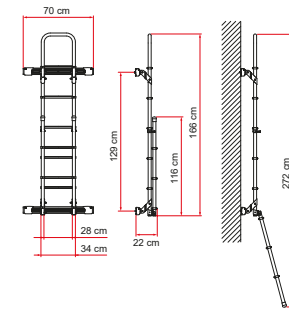

SPECIFICATIES:

- Buizen \varnothing 30 mm en dikte 2 mm
- Geanodiseerd of gelakt aluminium
- Antislipafwerking
- Binnenbreedte: 28 cm
- Buitenbreedte: 35 cm

Kit Bars Deluxe

Deluxe DJ

Complete Deluxe DJ

Deluxe DJ Sprinter

Deluxe DJ Crafter

Deluxe DJ Transit

Omschrijving	Kit Bars Deluxe Sprinter ≥ 06 / Crafter $\geq 06 \leq 16$	Kit Bars Deluxe Crafter ≥ 17	Kit Bars Deluxe Transit ≥ 14	Deluxe DJ
Kleur	Deep Black / Alluminium	Deep Black / Alluminium	Deep Black / Alluminium	Deep Black / Alluminium
Code	08772-03A / 08772-03-	08772-01A / 08772-01-	08772-02A / 08772-02-	02426-22A / 02426-22-
Gewicht	2,2 kg	2,1 kg	2,0 kg	5,5 kg
Aantal treden	-	-	-	8
Opvouwbaar	-	-	-	●
Carry-Bike	Carry-Bike Frame Sprinter / Carry-Bike DJ Sprinter	Carry-Bike Frame Crafter / Carry-Bike DJ Crafter	Carry-Bike DJ Transit	-