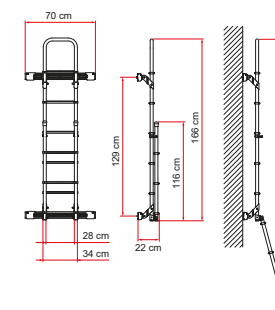

## CARACTÉRISTIQUES :

- Tubes Ø 30 mm et épaisseur 2 mm
- Aluminium anodisé ou verni
- Antidérapant
- Dimension intérieure de la marche : 28 cm
- Dimension extérieure de la marche : 35 cm

Kit Bars Deluxe

Deluxe DJ

Deluxe DJ complet

Deluxe DJ Sprinter

Deluxe DJ Crafter

Deluxe DJ Transit

Description	Kit Bars Deluxe Sprinter ≥ 06 / Crafter ≥ 06 ≤ 16	Kit Bars Deluxe Crafter Crafter ≥ 17	Kit Bars Deluxe Transit Transit ≥ 14	Deluxe DJ
Couleur	Deep Black / Alluminium	Deep Black / Alluminium	Deep Black / Alluminium	Deep Black / Alluminium
Référence	08772-03A / 08772-03-	08772-01A / 08772-01-	08772-02A / 08772-02-	02426-22A / 02426-22-
Poids	2,2 kg	2,1 kg	2,0 kg	5,5 kg
Nombre de marches	-	-	-	8
Pliable	-	-	-	●
Carry-Bike	Carry-Bike Frame Sprinter / Carry-Bike DJ Sprinter	Carry-Bike Frame Crafter / Carry-Bike DJ Crafter	Carry-Bike DJ Transit	-