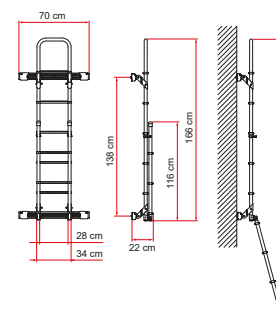

## CARACTÉRISTIQUES :

- Tubes Ø 30 mm et épaisseur 2 mm
- Aluminium anodisé ou verni
- Antidérapant
- Dimension intérieure de la marche : 28 cm
- Dimension extérieure de la marche : 35 cm

Kit Bars Deluxe

Deluxe DJ

Deluxe DJ complet

Deluxe DJ Sprinter

Deluxe DJ Crafter

Deluxe DJ Transit

Description	Kit Bars Deluxe Sprinter ≥ 06 / Crafter ≥ 06 ≤ 16	Kit Bars Deluxe Crafter Crafter ≥ 17	Kit Bars Deluxe Transit Transit ≥ 14	Deluxe DJ
Couleur	Deep Black / Alluminium	Deep Black / Alluminium	Deep Black / Alluminium	Deep Black / Alluminium
Référence	08772-03A / 08772-03-	08772-01A / 08772-01-	08772-02A / 08772-02-	02426-22A / 02426-22-
Poids	2,2 kg	2,1 kg	2,0 kg	5,5 kg
Nombre de marches	-	-	-	8
Pliable	-	-	-	●
Carry-Bike	Carry-Bike Frame Sprinter / Carry-Bike DJ Sprinter	Carry-Bike Frame Crafter / Carry-Bike DJ Crafter	Carry-Bike DJ Transit	-