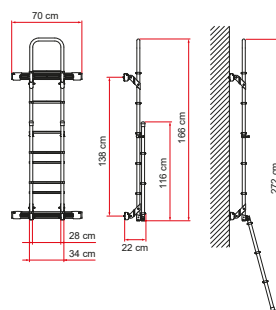

## CARACTÉRISTIQUES :

- Tubes Ø 30 mm et épaisseur 2 mm
- Aluminium anodisé ou verni
- Antidérapant
- Dimension intérieure de la marche : 28 cm
- Dimension extérieure de la marche : 35 cm

Kit Bars Deluxe

Deluxe DJ

Deluxe DJ complet

Deluxe DJ Sprinter

Deluxe DJ Crafter

Deluxe DJ Transit

Description	Kit Bars Deluxe Sprinter ≥ 06 / Crafter ≥ 06 ≤ 16	Kit Bars Deluxe Crafter Crafter ≥ 17	Kit Bars Deluxe Transit Transit ≥ 14	Deluxe DJ
Couleur	Deep Black / Alluminium	Deep Black / Alluminium	Deep Black / Alluminium	Deep Black / Alluminium
Référence	08772-03A / 08772-03-	08772-01A / 08772-01-	08772-02A / 08772-02-	02426-22A / 02426-22-
Poids	2,2 kg	2,1 kg	2,0 kg	5,5 kg
Nombre de marches	-	-	-	8
Pliable	-	-	-	●
Carry-Bike	Carry-Bike Frame Sprinter / Carry-Bike DJ Sprinter	Carry-Bike Frame Crafter / Carry-Bike DJ Crafter	Carry-Bike DJ Transit	-