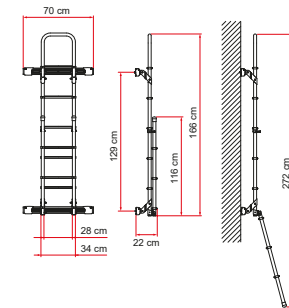

CARACTERÍSTICAS:

- Tubos de \varnothing 30 mm y 2 mm de espesor
- Aluminio anodizado o lacado
- Acabado antideslizante
- Medida interior peldaño: 28 cm
- Medida exterior de peldaño: 35 cm

Kit Bars Deluxe

Deluxe DJ

Deluxe DJ completa

Deluxe DJ Sprinter

Deluxe DJ Crafter

Deluxe DJ Transit

Descripción	Kit Bars Deluxe Sprinter ≥ 06 / Crafter ≥ 06 ≤ 16	Kit Bars Deluxe Crafter Crafter ≥ 17	Kit Bars Deluxe Transit Transit ≥ 14	Deluxe DJ
Color	Deep Black / Alluminium	Deep Black / Alluminium	Deep Black / Alluminium	Deep Black / Alluminium
Código	08772-03A / 08772-03-	08772-01A / 08772-01-	08772-02A / 08772-02-	02426-22A / 02426-22-
Peso	2,2 kg	2,1 kg	2,0 kg	5,5 kg
Número peldaños	-	-	-	8
Plegable	-	-	-	●
Carry-Bike	Carry-Bike Frame Sprinter / Carry-Bike DJ Sprinter	Carry-Bike Frame Crafter / Carry-Bike DJ Crafter	Carry-Bike DJ Transit	-