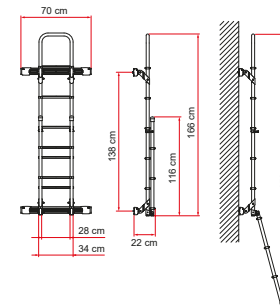

CARACTERÍSTICAS:

- Tubos de \varnothing 30 mm y 2 mm de espesor
- Aluminio anodizado o lacado
- Acabado antideslizante
- Medida interior peldaño: 28 cm
- Medida exterior de peldaño: 35 cm

Kit Bars Deluxe

Deluxe DJ

Deluxe DJ completa

Deluxe DJ Sprinter

Deluxe DJ Crafter

Deluxe DJ Transit

Descripción	Kit Bars Deluxe Sprinter ≥ 06 / Crafter ≥ 06 ≤ 16	Kit Bars Deluxe Crafter Crafter ≥ 17	Kit Bars Deluxe Transit Transit ≥ 14	Deluxe DJ
Color	Deep Black / Alluminium	Deep Black / Alluminium	Deep Black / Alluminium	Deep Black / Alluminium
Código	08772-03A / 08772-03-	08772-01A / 08772-01-	08772-02A / 08772-02-	02426-22A / 02426-22-
Peso	2,2 kg	2,1 kg	2,0 kg	5,5 kg
Número peldaños	-	-	-	8
Plegable	-	-	-	●
Carry-Bike	Carry-Bike Frame Sprinter / Carry-Bike DJ Sprinter	Carry-Bike Frame Crafter / Carry-Bike DJ Crafter	Carry-Bike DJ Transit	-