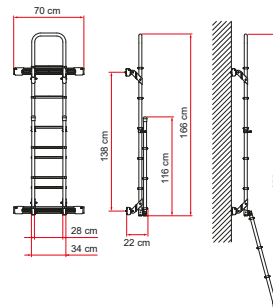

CARACTERÍSTICAS:

- Tubos de \varnothing 30 mm y 2 mm de espesor
- Aluminio anodizado o lacado
- Acabado antideslizante
- Medida interior peldaño: 28 cm
- Medida exterior de peldaño: 35 cm

Kit Bars Deluxe

Deluxe DJ

Deluxe DJ completa

Deluxe DJ Sprinter

Deluxe DJ Crafter

Deluxe DJ Transit

Descripción	Kit Bars Deluxe Sprinter ≥ 06 / Crafter ≥ 06 ≤ 16	Kit Bars Deluxe Crafter Crafter ≥ 17	Kit Bars Deluxe Transit Transit ≥ 14	Deluxe DJ
Color	Deep Black / Alluminium	Deep Black / Alluminium	Deep Black / Alluminium	Deep Black / Alluminium
Código	08772-03A / 08772-03-	08772-01A / 08772-01-	08772-02A / 08772-02-	02426-22A / 02426-22-
Peso	2,2 kg	2,1 kg	2,0 kg	5,5 kg
Número peldaños	-	-	-	8
Plegable	-	-	-	●
Carry-Bike	Carry-Bike Frame Sprinter / Carry-Bike DJ Sprinter	Carry-Bike Frame Crafter / Carry-Bike DJ Crafter	Carry-Bike DJ Transit	-