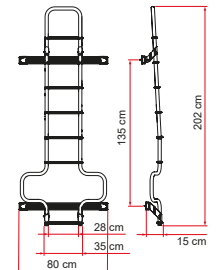

## CARACTERÍSTICAS:

- Tubos de  $\varnothing$  30 mm y 2 mm de espesor
- Aluminio anodizado o lacado
- Acabado antideslizante
- Medida interior peldaño: 28 cm
- Medida exterior de peldaño: 35 cm

## MODELOS

**DELUXE DJ DUCATO**

**DELUXE DJ DUCATO H3**

Descripción	Deluxe DJ Ducato	Deluxe DJ Ducato Deep Black	Deluxe DJ Ducato H3	Deluxe DJ Ducato H3 Deep Black
Color	Aluminium	Deep Black	Aluminium	Deep Black
Código	02426-09A	02426A09A	02426-17A	02426A17A
Peso	6,5 kg		6,9 kg	
Número peldaños	6		7	
Carry-Bike	Carry-Bike Frame Ducato / Carry-Bike DJ Ducato			