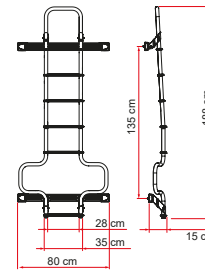

## CARACTERÍSTICAS:

- Tubos de  $\varnothing$  30 mm y 2 mm de espesor
- Aluminio anodizado o lacado
- Acabado antideslizante
- Medida interior peldaño: 28 cm
- Medida exterior de peldaño: 35 cm

## MODELOS

**DELUXE DJ DUCATO**

**DELUXE DJ DUCATO H3**

Descripción	Deluxe DJ Ducato	Deluxe DJ Ducato Deep Black	Deluxe DJ Ducato H3	Deluxe DJ Ducato H3 Deep Black
Color	Aluminium	Deep Black	Aluminium	Deep Black
Código	02426-09A	02426A09A	02426-17A	02426A17A
Peso	6,5 kg		6,9 kg	
Número peldaños	6		7	
Carry-Bike	Carry-Bike Frame Ducato / Carry-Bike DJ Ducato			