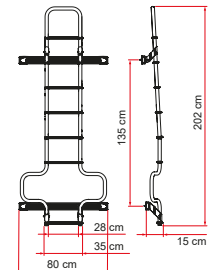

Deluxe DJ Ducato

GEEIGNET FÜR KASTENWAGEN DUCATO

Spezifische Außenleitern für Fiat Ducato, Citroën Jumper, Peugeot Boxer.

EIGENSCHAFTEN:

- Rohre mit \varnothing 30 mm und Stärke 2 mm
- Eloxiertes oder lackiertes Aluminium
- Rutschfest
- Innenmaß: 28 cm
- Außenmaß: 35 cm

MODELLE

DELUXE DJ DUCATO

DELUXE DJ DUCATO H3

Beschreibung	Deluxe DJ Ducato	Deluxe DJ Ducato Deep Black	Deluxe DJ Ducato H3	Deluxe DJ Ducato H3 Deep Black
Farbe	Aluminium	Deep Black	Aluminium	Deep Black
Art.-Nr.	02426-09A	02426A09A	02426-17A	02426A17A
Gewicht	6,5 kg		6,9 kg	
Stufen	6		7	
Carry-Bike	Carry-Bike Frame Ducato / Carry-Bike DJ Ducato			