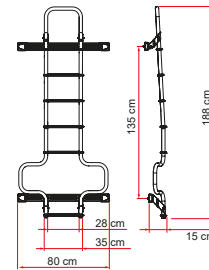

Deluxe DJ Ducato

GEEIGNET FÜR KASTENWAGEN DUCATO

Spezifische Außenleitern für Fiat Ducato, Citroën Jumper, Peugeot Boxer.

EIGENSCHAFTEN:

- Rohre mit \varnothing 30 mm und Stärke 2 mm
- Eloxiertes oder lackiertes Aluminium
- Rutschfest
- Innenmaß: 28 cm
- Außenmaß: 35 cm

MODELLE

DELUXE DJ DUCATO

DELUXE DJ DUCATO H3

Beschreibung	Deluxe DJ Ducato	Deluxe DJ Ducato Deep Black	Deluxe DJ Ducato H3	Deluxe DJ Ducato H3 Deep Black
Farbe	Aluminium	Deep Black	Aluminium	Deep Black
Art.-Nr.	02426-09A	02426A09A	02426-17A	02426A17A
Gewicht	6,5 kg		6,9 kg	
Stufen	6		7	
Carry-Bike	Carry-Bike Frame Ducato / Carry-Bike DJ Ducato			