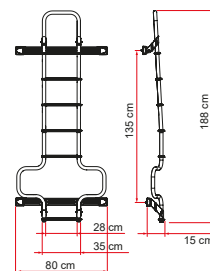

## CARATTERISTICHE

- Tubi  $\varnothing$  30 mm e spessore 2 mm
- Alluminio anodizzato o verniciato
- Finitura antisdrucciolo
- Misura interna scalino: 28 cm
- Misura esterna scalino: 35 cm

## MODELLI

**DELUXE DJ DUCATO**

**DELUXE DJ DUCATO H3**

Descrizione	Deluxe DJ Ducato	Deluxe DJ Ducato Deep Black	Deluxe DJ Ducato H3	Deluxe DJ Ducato H3 Deep Black
Colore	alluminio	Deep Black	alluminio	Deep Black
Codice	02426-09A	02426A09A	02426-17A	02426A17A
Peso	6,5 kg		6,9 kg	
Numero gradini	6		7	
Carry-Bike	Carry-Bike Frame Ducato / Carry-Bike DJ Ducato			