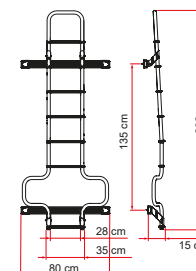

## CARATTERISTICHE

- Tubi  $\varnothing$  30 mm e spessore 2 mm
- Alluminio anodizzato o verniciato
- Finitura antisdrucciolo
- Misura interna scalino: 28 cm
- Misura esterna scalino: 35 cm

## MODELLI

**DELUXE DJ DUCATO**

**DELUXE DJ DUCATO H3**

Descrizione	Deluxe DJ Ducato	Deluxe DJ Ducato Deep Black	Deluxe DJ Ducato H3	Deluxe DJ Ducato H3 Deep Black
Colore	alluminio	Deep Black	alluminio	Deep Black
Codice	02426-09A	02426A09A	02426-17A	02426A17A
Peso	6,5 kg		6,9 kg	
Numero gradini	6		7	
Carry-Bike	Carry-Bike Frame Ducato / Carry-Bike DJ Ducato			