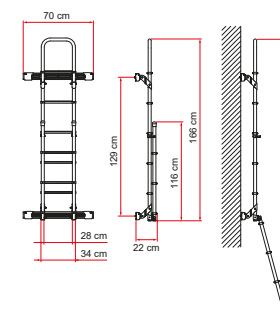

CARATTERISTICHE

- Tubi ø 30 mm e spessore 2 mm
- Alluminio anodizzato o verniciato
- Finitura antisdrucchiolo
- Misura interna scalino: 28 cm
- Misura esterna scalino: 35 cm

Kit Bars Deluxe

Deluxe DJ

Deluxe DJ completa

Deluxe DJ Sprinter

Deluxe DJ Crafter

Deluxe DJ Transit

| Descrizione | Kit Bars Deluxe Sprinter ≥ 06 / Crafter ≥ 06 ≤ 16 | Kit Bars Deluxe Crafter Crafter ≥ 17 | Kit Bars Deluxe Transit Transit ≥ 14 | Deluxe DJ |
|----------------|---|---|---|------------------------|
| Colore | Deep Black / Alluminio | Deep Black / Alluminio | Deep Black / Alluminio | Deep Black / Alluminio |
| Codice | 08772-03A / 08772-03- | 08772-01A / 08772-01- | 08772-02A / 08772-02- | 02426-22A / 02426-22- |
| Peso | 2,2 kg | 2,1 kg | 2,0 kg | 5,5 kg |
| Numero gradini | - | - | - | 8 |
| Pieghevole | - | - | - | ● |
| Carry-Bike | Carry-Bike Frame Sprinter / Carry-Bike DJ Sprinter | Carry-Bike Frame Crafter / Carry-Bike DJ Crafter | Carry-Bike DJ Transit | - |