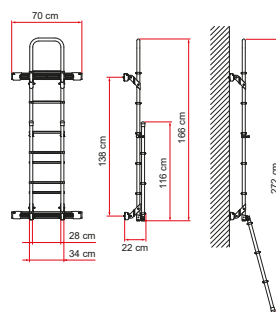

CARATTERISTICHE

- Tubi ø 30 mm e spessore 2 mm
- Alluminio anodizzato o verniciato
- Finitura antisdrucchiolo
- Misura interna scalino: 28 cm
- Misura esterna scalino: 35 cm

Kit Bars Deluxe

Deluxe DJ

Deluxe DJ completa

Deluxe DJ Sprinter

Deluxe DJ Crafter

Deluxe DJ Transit

| Descrizione | Kit Bars Deluxe Sprinter ≥ 06 / Crafter ≥ 06 ≤ 16 | Kit Bars Deluxe Crafter Crafter ≥ 17 | Kit Bars Deluxe Transit Transit ≥ 14 | Deluxe DJ |
|----------------|---|---|---|------------------------|
| Colore | Deep Black / Alluminio | Deep Black / Alluminio | Deep Black / Alluminio | Deep Black / Alluminio |
| Codice | 08772-03A / 08772-03- | 08772-01A / 08772-01- | 08772-02A / 08772-02- | 02426-22A / 02426-22- |
| Peso | 2,2 kg | 2,1 kg | 2,0 kg | 5,5 kg |
| Numero gradini | - | - | - | 8 |
| Pieghevole | - | - | - | ● |
| Carry-Bike | Carry-Bike Frame Sprinter / Carry-Bike DJ Sprinter | Carry-Bike Frame Crafter / Carry-Bike DJ Crafter | Carry-Bike DJ Transit | - |