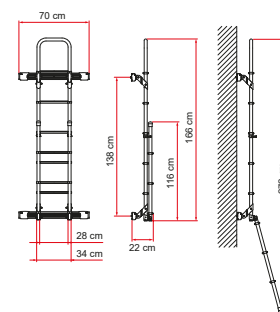

CARATTERISTICHE

- Tubi ø 30 mm e spessore 2 mm
- Alluminio anodizzato o verniciato
- Finitura antisdrucchiolo
- Misura interna scalino: 28 cm
- Misura esterna scalino: 35 cm

Kit Bars Deluxe

Deluxe DJ

Deluxe DJ completa

Deluxe DJ Sprinter

Deluxe DJ Crafter

Deluxe DJ Transit

| Descrizione | Kit Bars Deluxe Sprinter ≥ 06 / Crafter ≥ 06 ≤ 16 | Kit Bars Deluxe Crafter Crafter ≥ 17 | Kit Bars Deluxe Transit Transit ≥ 14 | Deluxe DJ |
|----------------|---|---|---|------------------------|
| Colore | Deep Black / Alluminio | Deep Black / Alluminio | Deep Black / Alluminio | Deep Black / Alluminio |
| Codice | 08772-03A / 08772-03- | 08772-01A / 08772-01- | 08772-02A / 08772-02- | 02426-22A / 02426-22- |
| Peso | 2,2 kg | 2,1 kg | 2,0 kg | 5,5 kg |
| Numero gradini | - | - | - | 8 |
| Pieghevole | - | - | - | ● |
| Carry-Bike | Carry-Bike Frame Sprinter / Carry-Bike DJ Sprinter | Carry-Bike Frame Crafter / Carry-Bike DJ Crafter | Carry-Bike DJ Transit | - |