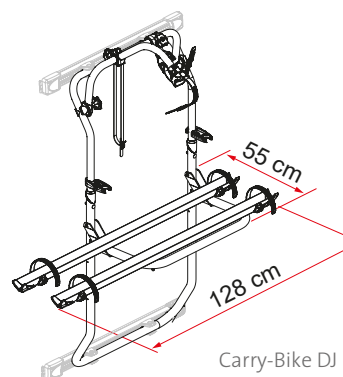

SAMMANSÄTTNING

Kit Bars DJ

Carry-Bike DJ

Carry-Bike DJ Transit

Carry-Bike DJ

Kit Bars DJ

Beskrivning	Kit Bars DJ Transit ≥ 14	Carry-Bike DJ
Artikelnummer	08754-04- / 08754-04A	02096-26- / 02096-26A
Färg	Aluminium / Deep Black	Aluminium / Deep Black
Installation		
Fordon	Plåtis	Plåtis
Tekniska funktioner		
Antal cyklar, standard	-	2
Antal cyklar, max.	-	2
Max. belastning	-	35 kg
Placera	-	dubbla bakdörrar
Vertikal hjulbas	H2 120 cm / H3 129 cm	-
Vikt	2,6 kg	7,8 kg
Rail type	-	Rail Quick Pro
Bike-Block	-	Pro 1 / Pro 3
Avstånd mellan skenor	-	23 cm
Licence Plate Carrier	-	●