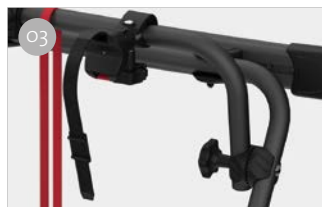

DJ Transit

LÄMPLIG FÖR PLÅTISAR TRANSIT

FÖR 2 VANLIGA CYKLAR

Denna Carry-Bike består av en separat cykelhållare och fästbyglar, speciellt utformade för Ford Transit ≥ 14 .

EGENSKAPER:

- Hylla i aluminium 6060
- Möjlighet att montera en Deluxe-stege på vänster baklucka
- Version i anodiserad aluminium finns också tillgänglig

01 Skenan Rail Quick Pro
För snabb och säker blockering av hjulet till skenan

02 Fixing Bar
För en snabb och säker montering

03 Bike-Block hållare
Justerbar, för enkel fästning på cyklar

04 Bike-Block
För en fast blockering av cykeln

SAMMANSÄTTNING

Kit Bars DJ

Carry-Bike DJ

Carry-Bike DJ Transit

Carry-Bike DJ

Kit Bars DJ

Beskrivning	Kit Bars DJ Transit ≥ 14	Carry-Bike DJ
Artikelnummer	08754-04- / 08754-04A	02096-26- / 02096-26A
Färg	Aluminium / Deep Black	Aluminium / Deep Black
Installation		
Fordon	Plåtis	Plåtis
Tekniska funktioner		
Antal cyklar, standard	-	2
Antal cyklar, max.	-	2
Max. belastning	-	35 kg
Placera	-	dubbla bakdörrar
Vertikal hjulbas	H2 120 cm / H3 129 cm	-
Vikt	2,6 kg	7,8 kg
Rail type	-	Rail Quick Pro
Bike-Block	-	Pro 1 / Pro 3
Avstånd mellan skenor	-	23 cm
Licence Plate Carrier	-	●