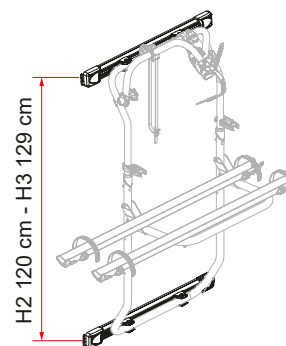

SAMMANSÄTTNING

Kit Bars DJ

Carry-Bike DJ

Carry-Bike DJ Transit

Carry-Bike DJ

Kit Bars DJ

Beskrivning	Kit Bars DJ Transit ≥ 14	Carry-Bike DJ
Artikelnummer	08754-04- / 08754-04A	02096-26- / 02096-26A
Färg	Aluminium / Deep Black	Aluminium / Deep Black
Installation		
Fordon	Plåtis	Plåtis
Tekniska funktioner		
Antal cyklar, standard	-	2
Antal cyklar, max.	-	2
Max. belastning	-	35 kg
Placera	-	dubbla bakdörrar
Vertikal hjulbas	H2 120 cm / H3 129 cm	-
Vikt	2,6 kg	7,8 kg
Rail type	-	Rail Quick Pro
Bike-Block	-	Pro 1 / Pro 3
Avstånd mellan skenor	-	23 cm
Licence Plate Carrier	-	●