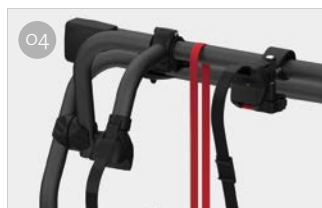

DJ Transit

LÄMPLIG FÖR PLÅTISAR TRANSIT

FÖR 2 VANLIGA CYKLAR

Denna Carry-Bike består av en separat cykelhållare och fästbyglar, speciellt utformade för Ford Transit ≥ 14 .

EGENSKAPER:

- Hylla i aluminium 6060
- Möjlighet att montera en Deluxe-stege på vänster baklucka
- Version i anodiserad aluminium finns också tillgänglig

01 Skenan Rail Quick Pro
För snabb och säker blockering av hjulet till skenan

02 Fixing Bar
För en snabb och säker montering

03 Bike-Block hållare
Justerbar, för enkel fästning på cyklar

04 Bike-Block
För en fast blockering av cykeln

SAMMANSÄTTNING

Kit Bars DJ

Carry-Bike DJ

Carry-Bike DJ Transit

Carry-Bike DJ

Kit Bars DJ

Beskrivning	Kit Bars DJ Transit ≥ 14	Carry-Bike DJ
Artikelnummer	08754-04- / 08754-04A	02096-26- / 02096-26A
Färg	Aluminium / Deep Black	Aluminium / Deep Black
Installation		
Fordon	Plåtis	Plåtis
Tekniska funktioner		
Antal cyklar, standard	-	2
Antal cyklar, max.	-	2
Max. belastning	-	35 kg
Placera	-	dubbla bakdörrar
Vertikal hjulbas	H2 120 cm / H3 129 cm	-
Vikt	2,6 kg	7,8 kg
Rail type	-	Rail Quick Pro
Bike-Block	-	Pro 1 / Pro 3
Avstånd mellan skenor	-	23 cm
Licence Plate Carrier	-	●