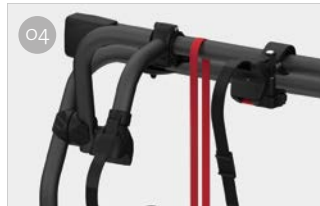

# DJ Transit

GESCHIKT VOOR BESTELBUSJES TRANSIT

VOOR 2 GEWONE FIETSEN

Deze Carry-Bike wordt samengesteld door de fietsendrager en bevestigingsstangen apart te kopen, speciaal ontworpen voor voertuigen van Ford Transit  $\geq 14$ .

## SPECIFICATIES:

- Aluminium rek 6060
- Mogelijkheid om een Deluxe ladder op de linker achterklep te monteren
- Versie in geanodiseerd aluminium ook verkrijgbaar

**01 Rail Quick Pro goot**  
Voor een snelle en veilige wielvergrendeling op de wielgoot

**02 Fixing Bar**  
Voor een snelle en veilige montage

**03 Bike-Block steun.**  
Verstelbaar, voor eenvoudige bevestiging aan fietsen

**04 Bike-Block**  
Om de fiets veilig vast te zetten

## SAMENSTELLING

Kit Bars DJ

Carry-Bike DJ

Carry-Bike DJ Transit

Carry-Bike DJ

Kit Bars DJ

Omschrijving	Kit Bars DJ Transit $\geq 14$	Carry-Bike DJ
Code	08754-04- / 08754-04A	02096-26- / 02096-26A
Kleur	Aluminium / Deep Black	Aluminium / Deep Black
Installatie		
Voertuig	Bestelbusje	Bestelbusje
Technische specificaties		
Rails standaard	-	2
Rails max.	-	2
Max. draagvermogen	-	35 kg
Montage	-	dubbele deur
Verticale wielbasis	H2 120 cm / H3 129 cm	-
Gewicht	2,6 kg	7,8 kg
Rail	-	Rail Quick Pro
Bike-Block	-	Pro 1 / Pro 3
Afstand tussen Rail	-	23 cm
Licence Plate Carrier	-	●