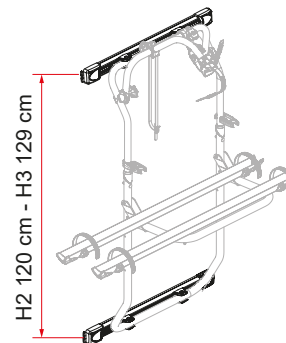

## SAMENSTELLING

Kit Bars DJ

Carry-Bike DJ

Carry-Bike DJ Transit

Carry-Bike DJ

Kit Bars DJ

Omschrijving	Kit Bars DJ Transit $\geq 14$	Carry-Bike DJ
Code	08754-04- / 08754-04A	02096-26- / 02096-26A
Kleur	Aluminium / Deep Black	Aluminium / Deep Black
Installatie		
Voertuig	Bestelbusje	Bestelbusje
Technische specificaties		
Rails standaard	-	2
Rails max.	-	2
Max. draagvermogen	-	35 kg
Montage	-	dubbele deur
Verticale wielbasis	H2 120 cm / H3 129 cm	-
Gewicht	2,6 kg	7,8 kg
Rail	-	Rail Quick Pro
Bike-Block	-	Pro 1 / Pro 3
Afstand tussen Rail	-	23 cm
Licence Plate Carrier	-	●