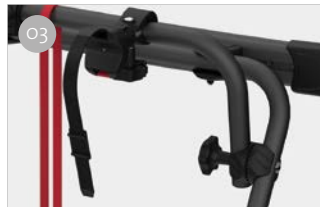

# DJ Transit

GESCHIKT VOOR BESTELBUSJES TRANSIT

VOOR 2 GEWONE FIETSEN

Deze Carry-Bike wordt samengesteld door de fietsendrager en bevestigingsstangen apart te kopen, speciaal ontworpen voor voertuigen van Ford Transit  $\geq 14$ .

## SPECIFICATIES:

- Aluminium rek 6060
- Mogelijkheid om een Deluxe ladder op de linker achterklep te monteren
- Versie in geanodiseerd aluminium ook verkrijgbaar

**01 Rail Quick Pro goot**  
Voor een snelle en veilige wielvergrendeling op de wielgoot

**02 Fixing Bar**  
Voor een snelle en veilige montage

**03 Bike-Block steun.**  
Verstelbaar, voor eenvoudige bevestiging aan fietsen

**04 Bike-Block**  
Om de fiets veilig vast te zetten

## SAMENSTELLING

Kit Bars DJ

Carry-Bike DJ

Carry-Bike DJ Transit

Carry-Bike DJ

Kit Bars DJ

Omschrijving	Kit Bars DJ Transit $\geq 14$	Carry-Bike DJ
Code	08754-04- / 08754-04A	02096-26- / 02096-26A
Kleur	Aluminium / Deep Black	Aluminium / Deep Black
Installatie		
Voertuig	Bestelbusje	Bestelbusje
Technische specificaties		
Rails standaard	-	2
Rails max.	-	2
Max. draagvermogen	-	35 kg
Montage	-	dubbele deur
Verticale wielbasis	H2 120 cm / H3 129 cm	-
Gewicht	2,6 kg	7,8 kg
Rail	-	Rail Quick Pro
Bike-Block	-	Pro 1 / Pro 3
Afstand tussen Rail	-	23 cm
Licence Plate Carrier	-	●