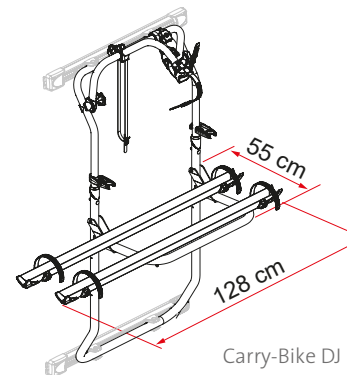

## SAMENSTELLING

Kit Bars DJ

Carry-Bike DJ

Carry-Bike DJ Transit

Carry-Bike DJ

Kit Bars DJ

Omschrijving	Kit Bars DJ Transit $\geq 14$	Carry-Bike DJ
Code	08754-04- / 08754-04A	02096-26- / 02096-26A
Kleur	Aluminium / Deep Black	Aluminium / Deep Black
Installatie		
Voertuig	Bestelbusje	Bestelbusje
Technische specificaties		
Rails standaard	-	2
Rails max.	-	2
Max. draagvermogen	-	35 kg
Montage	-	dubbele deur
Verticale wielbasis	H2 120 cm / H3 129 cm	-
Gewicht	2,6 kg	7,8 kg
Rail	-	Rail Quick Pro
Bike-Block	-	Pro 1 / Pro 3
Afstand tussen Rail	-	23 cm
Licence Plate Carrier	-	●