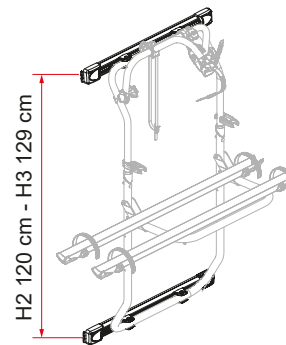

03 Bike-Block-Support
Verstellbar, zur einfachen Befestigung der Fahrräder

02 Fixing Bar
Für eine schnelle und sichere Montage

04 Bike-Block
Für die stabile Befestigung des Fahrrads

KOMBINATION

Kit Bars DJ

Carry-Bike DJ

Carry-Bike DJ Transit

Carry-Bike DJ

Kit Bars DJ

Beschreibung	Kit Bars DJ Transit ≥ 14	Carry-Bike DJ
Art.-Nr.	08754-04- / 08754-04A	02096-26- / 02096-26A
Farbe	Aluminium / Deep Black	Aluminium / Deep Black
Montage		
Fahrzeug	Kastenwagen	Kastenwagen
Technische Eigenschaften		
Anzahl Fahrräder (Standard)	-	2
Anzahl Fahrräder (max.)	-	2
Maximale Tragkraft	-	35 kg
Montage	-	Doppelte Hecktür
Vertikaler Radstand	H2 120 cm / H3 129 cm	-
Gewicht	2,6 kg	7,8 kg
Schiene	-	Rail Quick Pro
Bike-Block	-	Pro 1 / Pro 3
Schienenabstand (Max. Anzahl Räder)	-	23 cm
Licence Plate Carrier	-	○