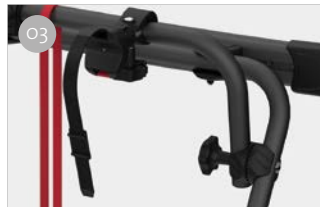

DJ Transit

GEEIGNET FÜR KASTENWAGEN TRANSIT

FÜR 2 STANDARD-FAHRRÄDER

Dieses Carry-Bike wird durch den separaten Kauf des Fahrradträgers und der Befestigungsstangen, die speziell für das Fahrzeug Ford Transit ≥ 14 .

EIGENSCHAFTEN:

- Auflagebügel aus Aluminium 6060
- Deluxe-Leiter kann an der linken Hecktür montiert werden
- Auch in eloxierter Aluminiumausführung erhältlich

01 Rail Quick Pro-Schiene
Zur schnellen und sicheren Befestigung des Reifens in der Schiene

03 Bike-Block-Support
Verstellbar, zur einfachen Befestigung der Fahrräder

02 Fixing Bar
Für eine schnelle und sichere Montage

04 Bike-Block
Für die stabile Befestigung des Fahrrads

KOMBINATION

Kit Bars DJ

Carry-Bike DJ

Carry-Bike DJ Transit

Carry-Bike DJ

Kit Bars DJ

Beschreibung	Kit Bars DJ Transit ≥ 14	Carry-Bike DJ
Art.-Nr.	08754-04- / 08754-04A	02096-26- / 02096-26A
Farbe	Aluminium / Deep Black	Aluminium / Deep Black
Montage		
Fahrzeug	Kastenwagen	Kastenwagen
Technische Eigenschaften		
Anzahl Fahrräder (Standard)	-	2
Anzahl Fahrräder (max.)	-	2
Maximale Tragkraft	-	35 kg
Montage	-	Doppelte Hecktür
Vertikaler Radstand	H2 120 cm / H3 129 cm	-
Gewicht	2,6 kg	7,8 kg
Schiene	-	Rail Quick Pro
Bike-Block	-	Pro 1 / Pro 3
Schienenabstand (Max. Anzahl Räder)	-	23 cm
Licence Plate Carrier	-	○