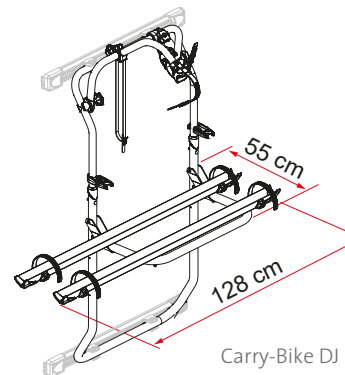

03 Bike-Block-Support
Verstellbar, zur einfachen Befestigung der Fahrräder

02 Fixing Bar
Für eine schnelle und sichere Montage

04 Bike-Block
Für die stabile Befestigung des Fahrrads

KOMBINATION

Kit Bars DJ

Carry-Bike DJ

Carry-Bike DJ Transit

Carry-Bike DJ

Kit Bars DJ

Beschreibung	Kit Bars DJ Transit ≥ 14	Carry-Bike DJ
Art.-Nr.	08754-04- / 08754-04A	02096-26- / 02096-26A
Farbe	Aluminium / Deep Black	Aluminium / Deep Black
Montage		
Fahrzeug	Kastenwagen	Kastenwagen
Technische Eigenschaften		
Anzahl Fahrräder (Standard)	-	2
Anzahl Fahrräder (max.)	-	2
Maximale Tragkraft	-	35 kg
Montage	-	Doppelte Hecktür
Vertikaler Radstand	H2 120 cm / H3 129 cm	-
Gewicht	2,6 kg	7,8 kg
Schiene	-	Rail Quick Pro
Bike-Block	-	Pro 1 / Pro 3
Schienenabstand (Max. Anzahl Räder)	-	23 cm
Licence Plate Carrier	-	○