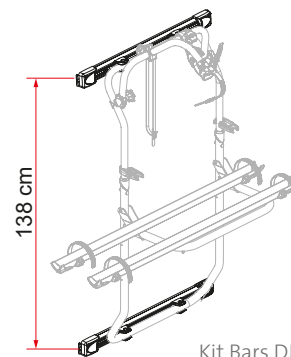

SAMMANSÄTTNING

Kit Bars DJ

+

Carry-Bike DJ

=

Carry-Bike DJ Crafter

Carry-Bike DJ

Kit Bars DJ

Beskrivning	Kit Bars DJ Crafter ≥ 17	Carry-Bike DJ
Artikelnummer	08754-03- / 08754-03A	02096-26- / 02096-26A
Färg	Aluminium / Deep Black	Aluminium / Deep Black
Installation		
Fordon	Plåtis	Plåtis
Tekniska funktioner		
Antal cyklar, standard	-	2
Antal cyklar, max.	-	2
Max. belastning	-	35 kg
Placera	-	dubbla bakdörrar
Vertikal hjulbas	138 cm	-
Vikt	2,6 kg	7,8 kg
Rail type	-	Rail Quick Pro
Bike-Block	-	Pro 1 / Pro 3
Avstånd mellan skenor	-	23 cm
Licence Plate Carrier	-	●