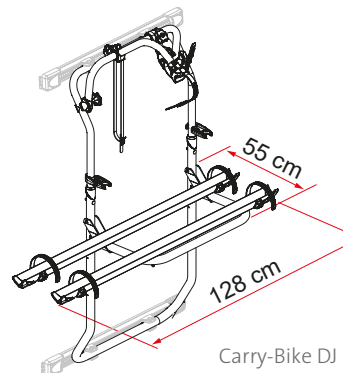

SAMMANSÄTTNING

Kit Bars DJ

+

Carry-Bike DJ

=

Carry-Bike DJ Crafter

Carry-Bike DJ

Kit Bars DJ

Beskrivning	Kit Bars DJ Crafter ≥ 17	Carry-Bike DJ
Artikelnummer	08754-03- / 08754-03A	02096-26- / 02096-26A
Färg	Aluminium / Deep Black	Aluminium / Deep Black
Installation		
Fordon	Plåtis	Plåtis
Tekniska funktioner		
Antal cyklar, standard	-	2
Antal cyklar, max.	-	2
Max. belastning	-	35 kg
Placera	-	dubbla bakdörrar
Vertikal hjulbas	138 cm	-
Vikt	2,6 kg	7,8 kg
Rail type	-	Rail Quick Pro
Bike-Block	-	Pro 1 / Pro 3
Avstånd mellan skenor	-	23 cm
Licence Plate Carrier	-	●