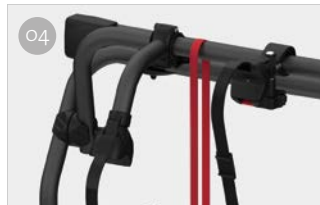

DJ Crafter

LÄMPLIG FÖR PLÅTISAR CRAFTER

FÖR 2 VANLIGA CYKLAR

Denna Carry-Bike består av en separat cykelhållare och fästbyglar, speciellt utformade för VolksWagen Crafter ≥ 17 .

EGENSKAPER:

- Hylla i aluminium 6060
- Möjlighet att montera en Deluxe-stege på vänster baklucka
- Version i anodiserad aluminium finns också tillgänglig

01 Skenan Rail Quick Pro
För snabb och säker blockering av hjulet till skenan

02 Fixing Bar
För en snabb och säker montering

03 Bike-Block hållare
Justerbar, för enkel fastsättning på cyklar

04 Bike-Block
För en fast blockering av cykeln

Beskrivning	Kit Bars DJ Crafter ≥ 17	Carry-Bike DJ
Artikelnummer	08754-03- / 08754-03A	02096-26- / 02096-26A
Färg	Aluminium / Deep Black	Aluminium / Deep Black
Installation		
Fordon	Plåtis	Plåtis
Tekniska funktioner		
Antal cyklar, standard	-	2
Antal cyklar, max.	-	2
Max. belastning	-	35 kg
Placera	-	dubbla bakdörrar
Vertikal hjulbas	138 cm	-
Vikt	2,6 kg	7,8 kg
Rail type	-	Rail Quick Pro
Bike-Block	-	Pro 1 / Pro 3
Avstånd mellan skenor	-	23 cm
Licence Plate Carrier	-	●