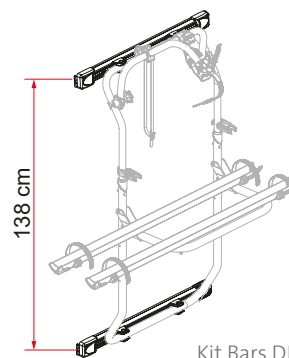

02 Fixing Bar
Voor een snelle en veilige montage

03 Bike-Block steun.
Verstelbaar, voor eenvoudige bevestiging aan fietsen

04 Bike-Block
Om de fiets veilig vast te zetten

SAMENSTELLING

Kit Bars DJ

+

Carry-Bike DJ

=

Carry-Bike DJ Crafter

Carry-Bike DJ

Kit Bars DJ

Omschrijving	Kit Bars DJ Crafter ≥ 17	Carry-Bike DJ
Code	08754-03- / 08754-03A	02096-26- / 02096-26A
Kleur	Aluminium / Deep Black	Aluminium / Deep Black
Installatie		
Voertuig	Bestelbusje	Bestelbusje
Technische specificaties		
Rails standaard	-	2
Rails max.	-	2
Max. draagvermogen	-	35 kg
Montage	-	dubbele deur
Verticale wielbasis	138 cm	-
Gewicht	2,6 kg	7,8 kg
Rail	-	Rail Quick Pro
Bike-Block	-	Pro 1 / Pro 3
Afstand tussen Rail	-	23 cm
Licence Plate Carrier	-	●