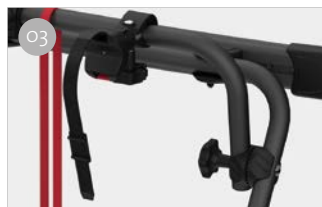

DJ Crafter

GESCHIKT VOOR BESTELBUSJES CRAFTER

VOOR 2 GEWONE FIETSEN

Deze Carry-Bike wordt samengesteld door de fietsendrager en bevestigingsstangen apart te kopen, speciaal ontworpen voor voertuigen van VolksWagen Crafter ≥ 17 .

SPECIFICATIES:

- Aluminium rek 6060
- Mogelijkheid om een Deluxe ladder op de linker achterklep te monteren
- Versie in geanodiseerd aluminium ook verkrijgbaar

01 Rail Quick Pro goot
Voor een snelle en veilige wielvergrendeling op de wielgoot

02 Fixing Bar
Voor een snelle en veilige montage

03 Bike-Block steun.
Verstelbaar, voor eenvoudige bevestiging aan fietsen

04 Bike-Block
Om de fiets veilig vast te zetten

SAMENSTELLING

Kit Bars DJ

+

Carry-Bike DJ

=

Carry-Bike DJ Crafter

Carry-Bike DJ

Kit Bars DJ

Omschrijving	Kit Bars DJ Crafter ≥ 17	Carry-Bike DJ
Code	08754-03- / 08754-03A	02096-26- / 02096-26A
Kleur	Aluminium / Deep Black	Aluminium / Deep Black
Installatie		
Voertuig	Bestelbusje	Bestelbusje
Technische specificaties		
Rails standaard	-	2
Rails max.	-	2
Max. draagvermogen	-	35 kg
Montage	-	dubbele deur
Verticale wielbasis	138 cm	-
Gewicht	2,6 kg	7,8 kg
Rail	-	Rail Quick Pro
Bike-Block	-	Pro 1 / Pro 3
Afstand tussen Rail	-	23 cm
Licence Plate Carrier	-	●