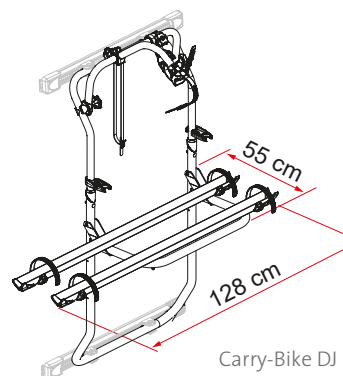

02 Fixing Bar
Voor een snelle en veilige montage

03 Bike-Block steun.
Verstelbaar, voor eenvoudige bevestiging aan fietsen

04 Bike-Block
Om de fiets veilig vast te zetten

SAMENSTELLING

Kit Bars DJ

+

Carry-Bike DJ

=

Carry-Bike DJ Crafter

Carry-Bike DJ

Kit Bars DJ

Omschrijving	Kit Bars DJ Crafter ≥ 17	Carry-Bike DJ
Code	08754-03- / 08754-03A	02096-26- / 02096-26A
Kleur	Aluminium / Deep Black	Aluminium / Deep Black
Installatie		
Voertuig	Bestelbusje	Bestelbusje
Technische specificaties		
Rails standaard	-	2
Rails max.	-	2
Max. draagvermogen	-	35 kg
Montage	-	dubbele deur
Verticale wielbasis	138 cm	-
Gewicht	2,6 kg	7,8 kg
Rail	-	Rail Quick Pro
Bike-Block	-	Pro 1 / Pro 3
Afstand tussen Rail	-	23 cm
Licence Plate Carrier	-	●