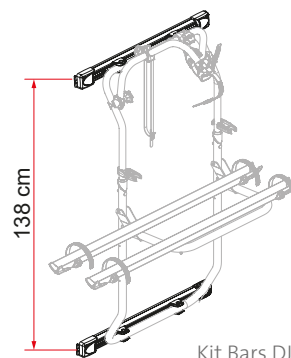

02 Fixing Bar
Pour un montage facilité et sûr

03 Support Bike-Block
Réglable, pour faciliter la fixation aux vélos

04 Bike-Block
Pour un vélo solidement attaché

COMPOSITION

Kit Bars DJ

+

Carry-Bike DJ

=

Carry-Bike DJ Crafter

Carry-Bike DJ

Kit Bars DJ

Description	Kit Bars DJ Crafter ≥ 17	Carry-Bike DJ
Référence	08754-03- / 08754-03A	02096-26- / 02096-26A
Coloris	Aluminium / Deep Black	Aluminium / Deep Black
Installation		
Véhicule	Fourgon	Fourgon
Caractéristiques techniques		
Vélos transportés standard	-	2
Vélos transportés max	-	2
Charge max	-	35 kg
Installation	-	Deux portes arrière
Empattement vertical	138 cm	-
Poids	2,6 kg	7,8 kg
Rail	-	Rail Quick Pro
Bike-Block	-	Pro 1 / Pro 3
Distance entre les rails	-	23 cm
Licence Plate Carrier	-	●