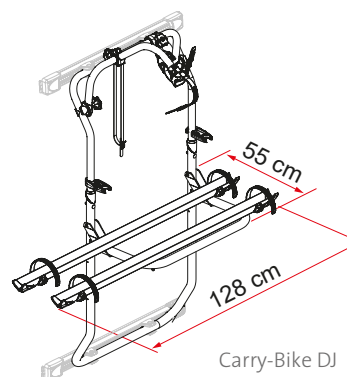

02 Fixing Bar
Pour un montage facilité et sûr

03 Support Bike-Block
Réglable, pour faciliter la fixation aux vélos

04 Bike-Block
Pour un vélo solidement attaché

COMPOSITION

Kit Bars DJ

+

Carry-Bike DJ

=

Carry-Bike DJ Crafter

Carry-Bike DJ

Kit Bars DJ

Description	Kit Bars DJ Crafter ≥ 17	Carry-Bike DJ
Référence	08754-03- / 08754-03A	02096-26- / 02096-26A
Coloris	Aluminium / Deep Black	Aluminium / Deep Black
Installation		
Véhicule	Fourgon	Fourgon
Caractéristiques techniques		
Vélos transportés standard	-	2
Vélos transportés max	-	2
Charge max	-	35 kg
Installation	-	Deux portes arrière
Empattement vertical	138 cm	-
Poids	2,6 kg	7,8 kg
Rail	-	Rail Quick Pro
Bike-Block	-	Pro 1 / Pro 3
Distance entre les rails	-	23 cm
Licence Plate Carrier	-	●