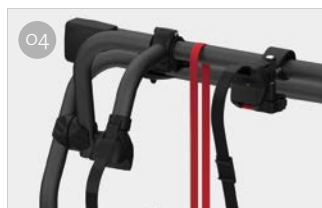

DJ Crafter

CONÇU POUR FOURGONS CRAFTER

POUR 2 VÉLOS

Ce Carry-Bike est constitué par l'achat séparé du porte-vélo et des barres de fixation, spécialement conçu pour le véhicule Volkswagen Crafter ≥ 17.

CARACTÉRISTIQUES :

- Structure porte-rails en aluminium 6060
- Possibilité de montage sur une échelle de toit Deluxe sur la porte arrière gauche
- La version en aluminium anodisé est également disponible

01 Rail Quick Pro
Pour un blocage sûr et rapide de la roue au rail

02 Fixing Bar
Pour un montage facilité et sûr

03 Support Bike-Block
Réglable, pour faciliter la fixation aux vélos

04 Bike-Block
Pour un vélo solidement attaché

COMPOSITION

Kit Bars DJ

+

Carry-Bike DJ

=

Carry-Bike DJ Crafter

Carry-Bike DJ

Kit Bars DJ

Description	Kit Bars DJ Crafter ≥ 17	Carry-Bike DJ
Référence	08754-03- / 08754-03A	02096-26- / 02096-26A
Coloris	Aluminium / Deep Black	Aluminium / Deep Black
Installation		
Véhicule	Fourgon	Fourgon
Caractéristiques techniques		
Vélos transportés standard	-	2
Vélos transportés max	-	2
Charge max	-	35 kg
Installation	-	Deux portes arrière
Empattement vertical	138 cm	-
Poids	2,6 kg	7,8 kg
Rail	-	Rail Quick Pro
Bike-Block	-	Pro 1 / Pro 3
Distance entre les rails	-	23 cm
Licence Plate Carrier	-	●