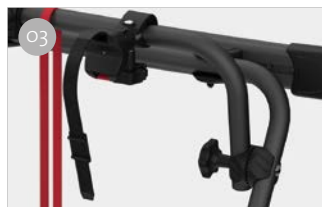

DJ Crafter

CONÇU POUR FOURGONS CRAFTER

POUR 2 VÉLOS

Ce Carry-Bike est constitué par l'achat séparé du porte-vélo et des barres de fixation, spécialement conçu pour le véhicule Volkswagen Crafter ≥ 17.

CARACTÉRISTIQUES :

- Structure porte-rails en aluminium 6060
- Possibilité de montage sur une échelle de toit Deluxe sur la porte arrière gauche
- La version en aluminium anodisé est également disponible

01 Rail Quick Pro
Pour un blocage sûr et rapide de la roue au rail

02 Fixing Bar
Pour un montage facilité et sûr

03 Support Bike-Block
Réglable, pour faciliter la fixation aux vélos

04 Bike-Block
Pour un vélo solidement attaché

COMPOSITION

Kit Bars DJ

+

Carry-Bike DJ

=

Carry-Bike DJ Crafter

Carry-Bike DJ

Kit Bars DJ

Description	Kit Bars DJ Crafter ≥ 17	Carry-Bike DJ
Référence	08754-03- / 08754-03A	02096-26- / 02096-26A
Coloris	Aluminium / Deep Black	Aluminium / Deep Black
Installation		
Véhicule	Fourgon	Fourgon
Caractéristiques techniques		
Vélos transportés standard	-	2
Vélos transportés max	-	2
Charge max	-	35 kg
Installation	-	Deux portes arrière
Empattement vertical	138 cm	-
Poids	2,6 kg	7,8 kg
Rail	-	Rail Quick Pro
Bike-Block	-	Pro 1 / Pro 3
Distance entre les rails	-	23 cm
Licence Plate Carrier	-	●