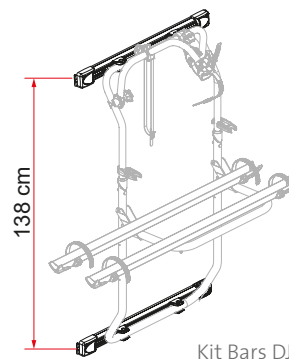

Carry-Bike DJ

Carry-Bike DJ Crafter

+

=

Carry-Bike DJ

Kit Bars DJ

Beschreibung	Kit Bars DJ Crafter ≥ 17	Carry-Bike DJ
Art.-Nr.	08754-03- / 08754-03A	02096-26- / 02096-26A
Farbe	Aluminium / Deep Black	Aluminium / Deep Black
Montage		
Fahrzeug	Kastenwagen	Kastenwagen
Technische Eigenschaften		
Anzahl Fahrräder (Standard)	-	2
Anzahl Fahrräder (max.)	-	2
Maximale Tragkraft	-	35 kg
Montage	-	Doppelte Hecktür
Vertikaler Radstand	138 cm	-
Gewicht	2,6 kg	7,8 kg
Schiene	-	Rail Quick Pro
Bike-Block	-	Pro 1 / Pro 3
Schienenabstand (Max. Anzahl Räder)	-	23 cm
Licence Plate Carrier	-	○