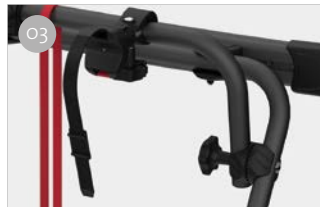

DJ Crafter

GEEIGNET FÜR KASTENWAGEN CRAFTER

FÜR 2 STANDARD-FAHRRÄDER

Dieses Carry-Bike wird durch den separaten Kauf des Fahrradträgers und der Befestigungsstangen, die speziell für das Fahrzeug Volkswagen Crafter ≥ 17 .

EIGENSCHAFTEN:

- Auflagebügel aus Aluminium 6060
- Deluxe-Leiter kann an der linken Hecktür montiert werden
- Auch in eloxierter Aluminiumausführung erhältlich

01 Rail Quick Pro-Schiene
Zur schnellen und sicheren Befestigung des Reifens in der Schiene

03 Bike-Block-Support
Verstellbar, zur einfachen Befestigung der Fahrräder

02 Fixing Bar
Für eine schnelle und sichere Montage

04 Bike-Block
Für die stabile Befestigung des Fahrrads

KOMBINATION

Kit Bars DJ

Carry-Bike DJ

Carry-Bike DJ Crafter

+

=

Carry-Bike DJ

Kit Bars DJ

Beschreibung	Kit Bars DJ Crafter ≥ 17	Carry-Bike DJ
Art.-Nr.	08754-03- / 08754-03A	02096-26- / 02096-26A
Farbe	Aluminium / Deep Black	Aluminium / Deep Black
Montage		
Fahrzeug	Kastenwagen	Kastenwagen
Technische Eigenschaften		
Anzahl Fahrräder (Standard)	-	2
Anzahl Fahrräder (max.)	-	2
Maximale Tragkraft	-	35 kg
Montage	-	Doppelte Hecktür
Vertikaler Radstand	138 cm	-
Gewicht	2,6 kg	7,8 kg
Schiene	-	Rail Quick Pro
Bike-Block	-	Pro 1 / Pro 3
Schienenabstand (Max. Anzahl Räder)	-	23 cm
Licence Plate Carrier	-	○