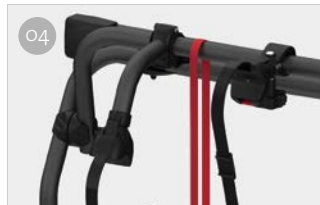

DJ Crafter

GEEIGNET FÜR KASTENWAGEN CRAFTER

FÜR 2 STANDARD-FAHRRÄDER

Dieses Carry-Bike wird durch den separaten Kauf des Fahrradträgers und der Befestigungsstangen, die speziell für das Fahrzeug Volkswagen Crafter ≥ 17 .

EIGENSCHAFTEN:

- Auflagebügel aus Aluminium 6060
- Deluxe-Leiter kann an der linken Hecktür montiert werden
- Auch in eloxierter Aluminiumausführung erhältlich

01 Rail Quick Pro-Schiene
Zur schnellen und sicheren Befestigung des Reifens in der Schiene

03 Bike-Block-Support
Verstellbar, zur einfachen Befestigung der Fahrräder

02 Fixing Bar
Für eine schnelle und sichere Montage

04 Bike-Block
Für die stabile Befestigung des Fahrrads

KOMBINATION

Kit Bars DJ

Carry-Bike DJ

Carry-Bike DJ Crafter

+

=

Carry-Bike DJ

Kit Bars DJ

Beschreibung	Kit Bars DJ Crafter ≥ 17	Carry-Bike DJ
Art.-Nr.	08754-03- / 08754-03A	02096-26- / 02096-26A
Farbe	Aluminium / Deep Black	Aluminium / Deep Black
Montage		
Fahrzeug	Kastenwagen	Kastenwagen
Technische Eigenschaften		
Anzahl Fahrräder (Standard)	-	2
Anzahl Fahrräder (max.)	-	2
Maximale Tragkraft	-	35 kg
Montage	-	Doppelte Hecktür
Vertikaler Radstand	138 cm	-
Gewicht	2,6 kg	7,8 kg
Schiene	-	Rail Quick Pro
Bike-Block	-	Pro 1 / Pro 3
Schienenabstand (Max. Anzahl Räder)	-	23 cm
Licence Plate Carrier	-	○