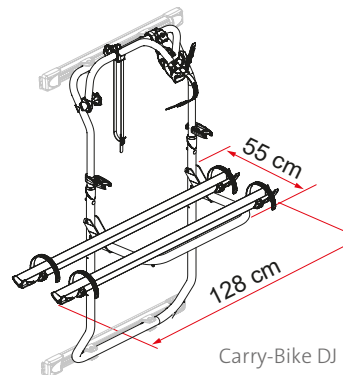

Carry-Bike DJ

Carry-Bike DJ Crafter

+

=

Carry-Bike DJ

Kit Bars DJ

Beschreibung	Kit Bars DJ Crafter ≥ 17	Carry-Bike DJ
Art.-Nr.	08754-03- / 08754-03A	02096-26- / 02096-26A
Farbe	Aluminium / Deep Black	Aluminium / Deep Black
Montage		
Fahrzeug	Kastenwagen	Kastenwagen
Technische Eigenschaften		
Anzahl Fahrräder (Standard)	-	2
Anzahl Fahrräder (max.)	-	2
Maximale Tragkraft	-	35 kg
Montage	-	Doppelte Hecktür
Vertikaler Radstand	138 cm	-
Gewicht	2,6 kg	7,8 kg
Schiene	-	Rail Quick Pro
Bike-Block	-	Pro 1 / Pro 3
Schienenabstand (Max. Anzahl Räder)	-	23 cm
Licence Plate Carrier	-	○