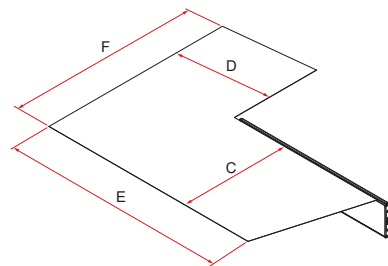

Compass

Beskrivning	Fodra	Fodralets Längd (A)	Fästets Längd (B)	Min höjd från mark	Vikt	Artikelnummer
Compass 220	Silver	220 cm	214 cm	200 cm	16,5 kg	07260A01J
Compass 260		260 cm	254 cm	200 cm	19,5 kg	07260B01J
Compass 220	Black	220 cm	214 cm	200 cm	16,5 kg	07261A01J
Compass 260		260 cm	254 cm	200 cm	19,5 kg	07261B01J

Beskrivning	Djup (C)	Djup (D)	Längd (E)	Längd (F)	Skuggad yta
Compass 220	148 cm	145 cm	300 cm	336 cm	7,2 m ²
Compass 260	176 cm	173 cm	358 cm	370 cm	9,9 m ²

Bag: Silver or Black - Canopy: Light Grey