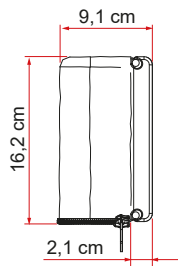

Compass

Beskrivning	Fodra	Fodralets Längd (A)	Fästets Längd (B)	Min höjd från mark	Vikt	Artikelnummer
Compass 220	Silver	220 cm	214 cm	200 cm	16,5 kg	07260A01J
Compass 260		260 cm	254 cm	200 cm	19,5 kg	07260B01J
Compass 220	Black	220 cm	214 cm	200 cm	16,5 kg	07261A01J
Compass 260		260 cm	254 cm	200 cm	19,5 kg	07261B01J

Beskrivning	Djup (C)	Djup (D)	Längd (E)	Längd (F)	Skuggad yta
Compass 220	148 cm	145 cm	300 cm	336 cm	7,2 m ²
Compass 260	176 cm	173 cm	358 cm	370 cm	9,9 m ²

Bag: Silver or Black - Canopy: Light Grey