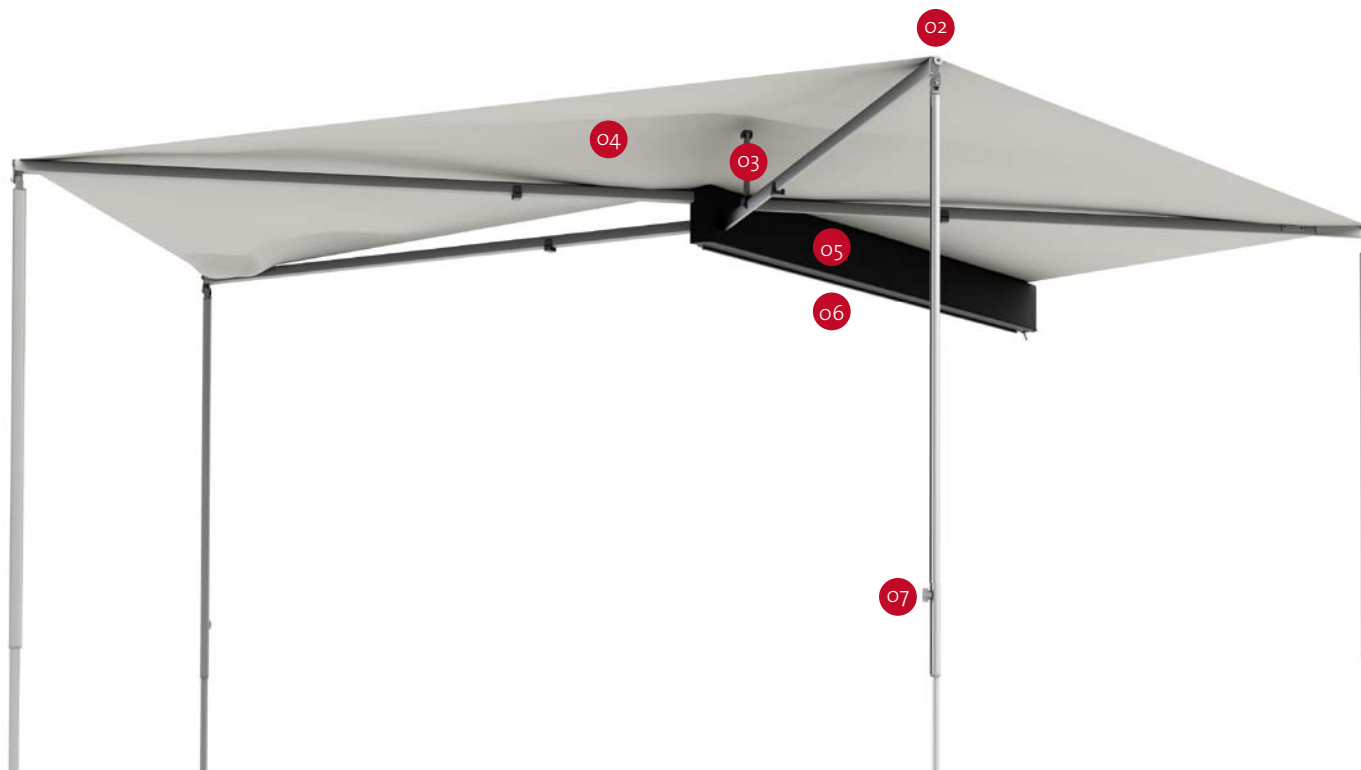

Compass

LÄMPLIG FÖR SKÅPBILAR, 4X4

Den är perfekt för att garantera ett stort skuggigt område på två sidor av fordonet tack vare den cirkulära horisontella öppningen. Den är idealisk för alla tillfällen och för korta stopp och är mycket lätt att installera.

EGENSKAPER:

- Manuell öppning
- Horisontell öppning i 270°
- Många typer av dedikerade valfria fästen

01 Fästen
Köps separat

04 Duk
I påsen stängs den med ett robust blixtlås

02 Cirkulär horisontell öppning
Skapar skugga runt fordonet

05 Påse
Hög motståndskraft, vattentät och skydd mot UV-strålar

03 Vertikalt stöd
För en duk som alltid är välspänd

06 Vridmotstånd
Garanteras tack vare den robusta strukturen i aluminium

07 Secure Lock
Används för att reglera framdelens höjd

Beskrivning	Djup (C)	Djup (D)	Längd (E)	Längd (F)	Skuggad yta
Compass 220	148 cm	145 cm	300 cm	336 cm	7,2 m ²
Compass 260	176 cm	173 cm	358 cm	370 cm	9,9 m ²

Bag: Silver or Black - Canopy: Light Grey