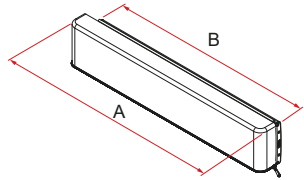

Compass

Beskrivning	Fodra	Fodralets Längd (A)	Fästets Längd (B)	Min höjd från mark	Vikt	Artikelnummer
Compass 220	Silver	220 cm	214 cm	200 cm	16,5 kg	07260A01J
Compass 260		260 cm	254 cm	200 cm	19,5 kg	07260B01J
Compass 220	Black	220 cm	214 cm	200 cm	16,5 kg	07261A01J
Compass 260		260 cm	254 cm	200 cm	19,5 kg	07261B01J

Beskrivning	Djup (C)	Djup (D)	Längd (E)	Längd (F)	Skuggad yta
Compass 220	148 cm	145 cm	300 cm	336 cm	7,2 m²
Compass 260	176 cm	173 cm	358 cm	370 cm	9,9 m²

Bag: Silver or Black - Canopy: Light Grey