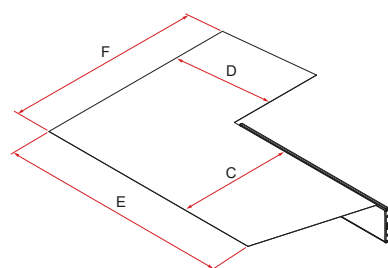

Compass

Omschrijving	Taskleur	Lengte tas A	Lengte steun B	Min. hoogte vanaf de grond	Gewicht	Code
Compass 220	Silver	220 cm	214 cm	200 cm	16,5 kg	07260A01J
Compass 260		260 cm	254 cm	200 cm	19,5 kg	07260B01J
Compass 220	Black	220 cm	214 cm	200 cm	16,5 kg	07261A01J
Compass 260		260 cm	254 cm	200 cm	19,5 kg	07261B01J

Omschrijving	Uitval (C)	Uitval (D)	Lengte (E)	Lengte (F)	Schaduw oppervlak
Compass 220	148 cm	145 cm	300 cm	336 cm	7,2 m ²
Compass 260	176 cm	173 cm	358 cm	370 cm	9,9 m ²

Tas: Zilver of zwart - Luifel: Licht grijs.