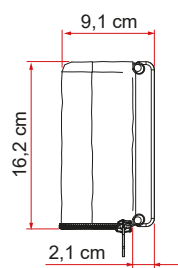

Compass

Omschrijving	Taskleur	Lengte tas A	Lengte steun B	Min. hoogte vanaf de grond	Gewicht	Code
Compass 220	Silver	220 cm	214 cm	200 cm	16,5 kg	07260A01J
Compass 260		260 cm	254 cm	200 cm	19,5 kg	07260B01J
Compass 220	Black	220 cm	214 cm	200 cm	16,5 kg	07261A01J
Compass 260		260 cm	254 cm	200 cm	19,5 kg	07261B01J

Omschrijving	Uitval (C)	Uitval (D)	Lengte (E)	Lengte (F)	Schaduw oppervlak
Compass 220	148 cm	145 cm	300 cm	336 cm	7,2 m ²
Compass 260	176 cm	173 cm	358 cm	370 cm	9,9 m ²

Tas: Zilver of zwart - Luifel: Licht grijs.