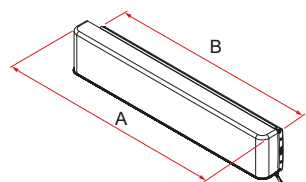

SPECIFICATIES:

- Handmatig openen
- 270°-kompasopening
- Verschillende soorten speciale optionele beugels

01 Beugels
Afszonderlijk te koop

02 Circulaire kompasopening
Voor schaduw rond het voertuig

03 Verticale steun
Voor een altijd strakke doek

Compass

Omschrijving	Taskleur	Lengte tas A	Lengte steun B	Min. hoogte vanaf de grond	Gewicht	Code
Compass 220	Silver	220 cm	214 cm	200 cm	16,5 kg	07260A01J
Compass 260		260 cm	254 cm	200 cm	19,5 kg	07260B01J
Compass 220	Black	220 cm	214 cm	200 cm	16,5 kg	07261A01J
Compass 260		260 cm	254 cm	200 cm	19,5 kg	07261B01J

Omschrijving	Uitval (C)	Uitval (D)	Lengte (E)	Lengte (F)	Schaduw oppervlak
Compass 220	148 cm	145 cm	300 cm	336 cm	7,2 m ²
Compass 260	176 cm	173 cm	358 cm	370 cm	9,9 m ²

Tas: Zilver of zwart - Luifel: Licht grijs.