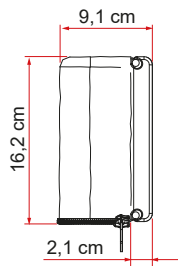

# Compass

Beschreibung	Farbe Markisensack	Länge Markisensack A	Länge Halterung B	Min. Höhe vom Boden	Gewicht	Art.-Nr.
Compass 220	Silver	220 cm	214 cm	200 cm	16,5 kg	07260A01J
Compass 260		260 cm	254 cm	200 cm	19,5 kg	07260B01J
Compass 220	Black	220 cm	214 cm	200 cm	16,5 kg	07261A01J
Compass 260		260 cm	254 cm	200 cm	19,5 kg	07261B01J

Beschreibung	Auszug (C)	Auszug (D)	Tuchlänge (E)	Tuchlänge (F)	Schattenfläche
Compass 220	148 cm	145 cm	300 cm	336 cm	7,2 m <sup>2</sup>
Compass 260	176 cm	173 cm	358 cm	370 cm	9,9 m <sup>2</sup>

Markisensack: Silber oder Schwarz - Tuch: Light Grey