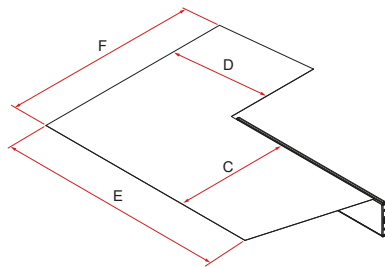

Compass

Beschreibung	Farbe Markisensack	Länge Markisensack A	Länge Halterung B	Min. Höhe vom Boden	Gewicht	Art.-Nr.
Compass 220	Silver	220 cm	214 cm	200 cm	16,5 kg	07260A01J
Compass 260		260 cm	254 cm	200 cm	19,5 kg	07260B01J
Compass 220	Black	220 cm	214 cm	200 cm	16,5 kg	07261A01J
Compass 260		260 cm	254 cm	200 cm	19,5 kg	07261B01J

Beschreibung	Auszug (C)	Auszug (D)	Tuchlänge (E)	Tuchlänge (F)	Schattenfläche
Compass 220	148 cm	145 cm	300 cm	336 cm	7,2 m²
Compass 260	176 cm	173 cm	358 cm	370 cm	9,9 m²

Markisensack: Silber oder Schwarz - Tuch: Light Grey