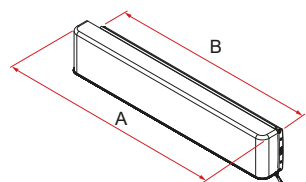

Compass

Descrizione	Colore Sacca	Lunghezza sacca (A)	Lunghezza supporto (B)	Altezza min. da terra	Peso	Codice
Compass 220	Silver	220 cm	214 cm	200 cm	16,5 kg	07260A01J
Compass 260		260 cm	254 cm	200 cm	19,5 kg	07260B01J
Compass 220	Black	220 cm	214 cm	200 cm	16,5 kg	07261A01J
Compass 260		260 cm	254 cm	200 cm	19,5 kg	07261B01J

Descrizione	Estensione (C)	Estensione (D)	Lunghezza (E)	Lunghezza (F)	Superficie d'ombra
Compass 220	148 cm	145 cm	300 cm	336 cm	7,2 m²
Compass 260	176 cm	173 cm	358 cm	370 cm	9,9 m²

Sacca: Silver o Black - Telo: Light Grey