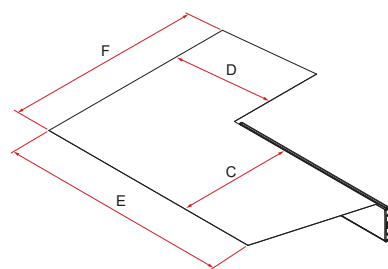

## CARATTERISTICHE:

- Apertura manuale
- Apertura a compasso di 270°
- Numerosi tipi di staffe optional dedicate

**01 Staffe**  
Acquistabili separatamente

**04 Telo**  
Unito alla sacca, si chiude con una robusta zip

**02 Apertura circolare a compasso**  
Per fare ombra intorno al veicolo

**05 Sacca**  
Resistente, impermeabile e anti UV

**03 Supporto verticale**  
Per un telo sempre ben teso

**06 Struttura in alluminio**  
Per garantire la robustezza necessaria a sostenere il tendalino

# Compass

Descrizione	Colore Sacca	Lunghezza sacca (A)	Lunghezza supporto (B)	Altezza min. da terra	Peso	Codice
Compass 220	Silver	220 cm	214 cm	200 cm	16,5 kg	07260A01J
Compass 260		260 cm	254 cm	200 cm	19,5 kg	07260B01J
Compass 220	Black	220 cm	214 cm	200 cm	16,5 kg	07261A01J
Compass 260		260 cm	254 cm	200 cm	19,5 kg	07261B01J