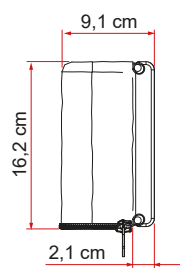

## CARATTERISTICHE:

- Apertura manuale
- Apertura a compasso di 270°
- Numerosi tipi di staffe optional dedicate

**01 Staffe**  
Acquistabili separatamente

**04 Telo**  
Unito alla sacca, si chiude con una robusta zip

# Compass

Descrizione	Colore Sacca	Lunghezza sacca (A)	Lunghezza supporto (B)	Altezza min. da terra	Peso	Codice
Compass 220	Silver	220 cm	214 cm	200 cm	16,5 kg	07260A01J
Compass 260		260 cm	254 cm	200 cm	19,5 kg	07260B01J
Compass 220	Black	220 cm	214 cm	200 cm	16,5 kg	07261A01J
Compass 260		260 cm	254 cm	200 cm	19,5 kg	07261B01J

Descrizione	Estensione (C)	Estensione (D)	Lunghezza (E)	Lunghezza (F)	Superficie d'ombra
Compass 220	148 cm	145 cm	300 cm	336 cm	7,2 m <sup>2</sup>
Compass 260	176 cm	173 cm	358 cm	370 cm	9,9 m <sup>2</sup>