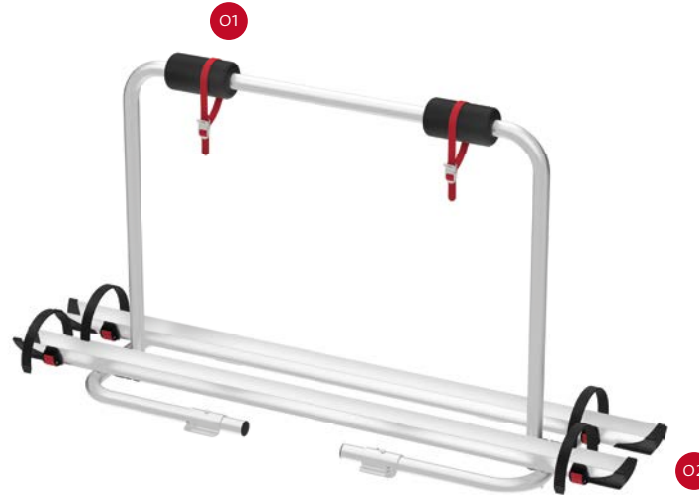

Caravan XL A

LÄMPLIG FÖR HUSVAGNAR

FRÅN 2 TILL 3 CYKLAR / 2 E-BIKE

Passar de flesta typer av husvagnar, även med breda dragbalkar som t.ex. Hobby, och vagnar med Al-Ko dragkåpa.

EGENSKAPER:

- Installation utan hål på standard dragstång
- Ovensidan kan lutas ned för att få tillgång till förvaringsfack endast när cykeln är demonterad.

- 01 Skyddsdynor**
För att skydda dina cyklar mot rept och slag

- 02 Skenan Rail Quick Pro**
För snabb och säker blockering av hjulet till skenan

Tillgänglig med den nya satsen som tillval, kod 08723-01- för anpassning av Carry-Bike för husvagnar till ramen Al-Ko Vario X.

Beskrivning	Caravan XL A
Artikelnummer	02096-23A
Färg	Aluminium
Installation	
Fordon	Husvagn
Tekniska funktioner	
Antal cyklar, standard	2
Antal cyklar, max.	2
Max. belastning	35 kg
E-Bike	ja
Placera	A frame
Mått*	128 x 33 x 67 cm
Vikt	5,3 kg
Rail type	Rail Quick Pro
Avstånd mellan skenor	15 cm
A-frame: minimumafmätning	40,2 cm

* med hylla i öppen standardposition och i modeller med minimalt reglerbart axelavstånd