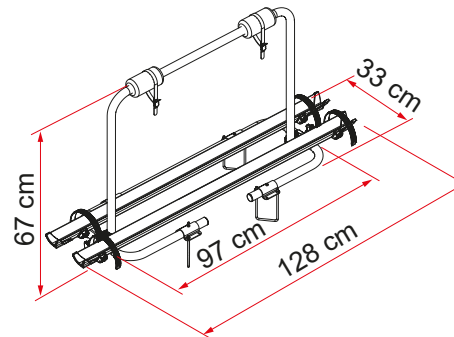

Caravan XL A

LÄMPLIG FÖR HUSVAGNAR

FRÅN 2 TILL 3 CYKLAR / 2 E-BIKE

Passar de flesta typer av husvagnar, även med breda dragbalkar som t.ex. Hobby, och vagnar med Al-Ko dragkåpa.

EGENSKAPER:

- Installation utan hål på standard dragstång
- Ovensidan kan lutas ned för att få tillgång till förvaringsfack endast när cykeln är demonterad.

Beskrivning	Caravan XL A
Artikelnummer	02096-23A
Färg	Aluminium
Installation	
Fordon	Husvagn
Tekniska funktioner	
Antal cyklar, standard	2
Antal cyklar, max.	2
Max. belastning	35 kg
E-Bike	ja
Placera	A frame
Mått*	128 x 33 x 67 cm
Vikt	5,3 kg
Rail type	Rail Quick Pro
Avstånd mellan skenor	15 cm
A-frame: minimumafmätning	40,2 cm

* med hylla i öppen standardposition och i modeller med minimalt reglerbart axelavstånd