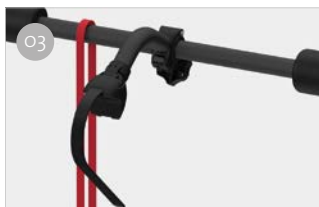

Caravan XL A Pro 300

ADATTO A CARAVAN

DA 2 A 3 BICI / 2 E-BIKE

Dotato di base mensola in acciaio con barra di rinforzo. Trasporta fino a 3 biciclette o 2 E-Bike.

CARATTERISTICHE:

- Installazione senza fori su timoni standard
- La parte superiore è reclinabile per accedere al vano ripostiglio anche con le bici montate

O1 Cuscinetti protettivi
Per proteggere dai graffi e dagli urti le tue bici

O3 Bike-Block
Per bloccare saldamente le bici

O2 Canalina Rail Plus
Nuovo design per una maggior resistenza alla torsione e flessione

O4 Canalina in due pezzi
Per non interferire con i sistemi di stazionamento della caravan

Descrizione	Caravan XL A Pro 300
Codice	02096-91- / 02096-91A
Colore	Alluminio / Deep Black
Installazione	
Veicolo	Caravan
Caratteristiche tecniche	
Bici Standard	2
Bici Max	3
Portata Max	50 kg
E-Bike	si
Montaggio	timone anteriore
Dimensioni *	128 x 51 x 100 cm
Peso	10,0 kg
Canalina	Rail Plus
Bike-Block	Pro 3
Distanza tra le canaline	15 cm
Timone: dimens. min. richiesta	34,2 cm

* con mensola in posizione standard aperta e nei modelli con interasse regolabile minimo