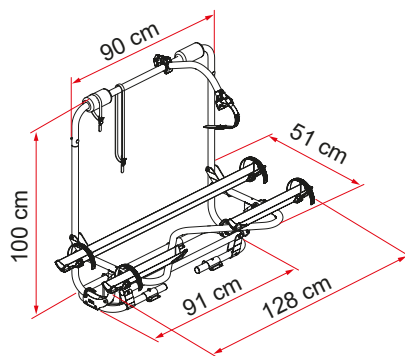

Caravan XL A Pro 300

ADATTO A CARAVAN

DA 2 A 3 BICI / 2 E-BIKE

Dotato di base mensola in acciaio con barra di rinforzo. Trasporta fino a 3 biciclette o 2 E-Bike.

CARATTERISTICHE:

- Installazione senza fori su timoni standard
- La parte superiore è reclinabile per accedere al vano ripostiglio anche con le bici montate

O4 Canalina in due pezzi
Per non interferire con i sistemi di stazionamento della caravan

Descrizione	Caravan XL A Pro 300
Codice	02096-91- / 02096-91A
Colore	Alluminio / Deep Black
Installazione	
Veicolo	Caravan
Caratteristiche tecniche	
Bici Standard	2
Bici Max	3
Portata Max	50 kg
E-Bike	si
Montaggio	timone anteriore
Dimensioni *	128 x 51 x 100 cm
Peso	10,0 kg
Canalina	Rail Plus
Bike-Block	Pro 3
Distanza tra le canaline	15 cm
Timone: dimens. min. richiesta	34,2 cm

* con mensola in posizione standard aperta e nei modelli con interasse regolabile minimo