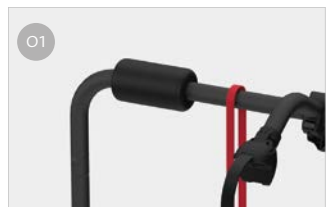

Caravan XL A Pro 300

ADATTO A CARAVAN

DA 2 A 3 BICI / 2 E-BIKE

Dotato di base mensola in acciaio con barra di rinforzo. Trasporta fino a 3 biciclette o 2 E-Bike.

CARATTERISTICHE:

- Installazione senza fori su timoni standard
- La parte superiore è reclinabile per accedere al vano ripostiglio anche con le bici montate

O1 Cuscinetti protettivi
Per proteggere dai graffi e dagli urti le tue bici

O3 Bike-Block
Per bloccare saldamente le bici

O2 Canalina Rail Plus
Nuovo design per una maggior resistenza alla torsione e flessione

O4 Canalina in due pezzi
Per non interferire con i sistemi di stazionamento della caravan

Descrizione	Caravan XL A Pro 300
Codice	02096-91- / 02096-91A
Colore	Alluminio / Deep Black
Installazione	
Veicolo	Caravan
Caratteristiche tecniche	
Bici Standard	2
Bici Max	3
Portata Max	50 kg
E-Bike	si
Montaggio	timone anteriore
Dimensioni *	128 x 51 x 100 cm
Peso	10,0 kg
Canalina	Rail Plus
Bike-Block	Pro 3
Distanza tra le canaline	15 cm
Timone: dimens. min. richiesta	34,2 cm

* con mensola in posizione standard aperta e nei modelli con interasse regolabile minimo