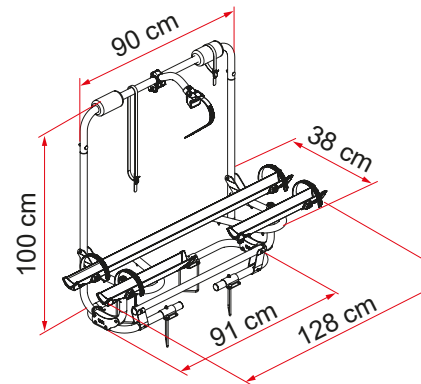

03 Bike-Block

För en fast blockering av cykeln

02 Skenan Rail Plus

Ny design för bättre motståndskraft mot vridning och böjning

04 Tvådelad skena

För att inte störa husvagnens parkeringssystem

Beskrivning	Caravan XL A Pro 200
Artikelnummer	02096-32- / 02096-32A
Färg	Aluminium / Deep Black
Installation	
Fordon	Husvagn
Tekniska funktioner	
Antal cyklar, standard	2
Antal cyklar, max.	2
Max. belastning	50 kg
E-Bike	ja
Placera	A frame
Mått*	128 x 38 x 100 cm
Vikt	9,4 kg
Rail type	Rail Plus
Bike-Block	Pro 2
Avstånd mellan skenor	20 cm
A-frame: minimumafmeting	34,2 cm

* med hylla i öppen standardposition och i modeller med minimalt reglerbart axelavstånd