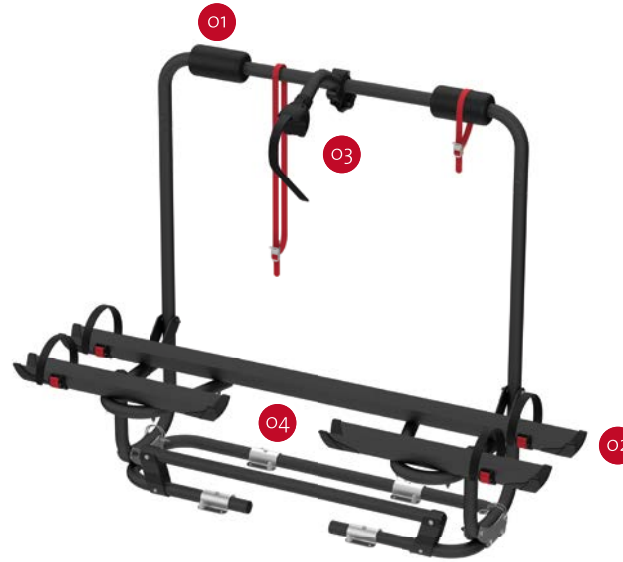

Caravan XL A Pro 200

LÄMPLIG FÖR HUSVAGNAR

FRÅN 2 TILL 3 CYKLAR / 2 E-BIKE

Förbättrat utförande med ena skenan tvådelad för största flexibilitet. Kompakt utförande – passar även husvagnar med korta dragbalkar.

EGENSKAPER:

- Installation utan hål på standard dragstång
- Den övre delen är fällbar för att komma åt förvaringsutrymmet även med monterade cyklar

01 Skyddsdynor

För att skydda dina cyklar mot repp och slag

03 Bike-Block

För en fast blockering av cykeln

02 Skenan Rail Plus

Ny design för bättre motståndskraft mot vridning och böjning

04 Tvådelad skena

För att inte störa husvagnens parkeringssystem

Beskrivning	Caravan XL A Pro 200
Artikelnummer	02096-32- / 02096-32A
Färg	Aluminium / Deep Black
Installation	
Fordon	Husvagn
Tekniska funktioner	
Antal cyklar, standard	2
Antal cyklar, max.	2
Max. belastning	50 kg
E-Bike	ja
Placera	A frame
Mått*	128 x 38 x 100 cm
Vikt	9,4 kg
Rail type	Rail Plus
Bike-Block	Pro 2
Avstånd mellan skenor	20 cm
A-frame: minimumafmeting	34,2 cm

* med hylla i öppen standardposition och i modeller med minimalt reglerbart axelavstånd