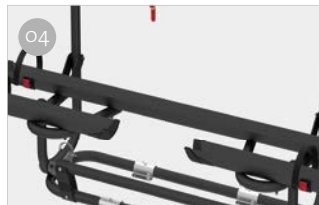

Caravan XL A Pro 200

LÄMPLIG FÖR HUSVAGNAR

FRÅN 2 TILL 3 CYKLAR / 2 E-BIKE

Förbättrat utförande med ena skenan tvådelad för största flexibilitet. Kompakt utförande – passar även husvagnar med korta dragbalkar.

EGENSKAPER:

- Installation utan hål på standard dragstång
- Den övre delen är fällbar för att komma åt förvaringsutrymmet även med monterade cyklar

01 Skyddsdynor

För att skydda dina cyklar mot repp och slag

03 Bike-Block

För en fast blockering av cykeln

02 Skenan Rail Plus

Ny design för bättre motståndskraft mot vridning och böjning

04 Tvådelad skena

För att inte störa husvagnens parkeringssystem

Beskrivning	Caravan XL A Pro 200
Artikelnummer	02096-32- / 02096-32A
Färg	Aluminium / Deep Black
Installation	
Fordon	Husvagn
Tekniska funktioner	
Antal cyklar, standard	2
Antal cyklar, max.	2
Max. belastning	50 kg
E-Bike	ja
Placera	A frame
Mått*	128 x 38 x 100 cm
Vikt	9,4 kg
Rail type	Rail Plus
Bike-Block	Pro 2
Avstånd mellan skenor	20 cm
A-frame: minimumafmeting	34,2 cm

* med hylla i öppen standardposition och i modeller med minimalt reglerbart axelavstånd