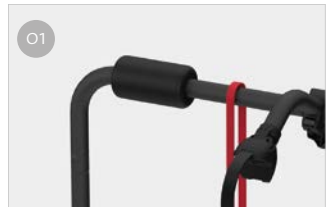

Caravan XL A Pro 200

LÄMPLIG FÖR HUSVAGNAR

FRÅN 2 TILL 3 CYKLAR / 2 E-BIKE

Förbättrat utförande med ena skenan tvådelad för största flexibilitet. Kompakt utförande – passar även husvagnar med korta dragbalkar.

EGENSKAPER:

- Installation utan hål på standard dragstång
- Den övre delen är fällbar för att komma åt förvaringsutrymmet även med monterade cyklar

01 Skyddsdynor

För att skydda dina cyklar mot repp och slag

03 Bike-Block

För en fast blockering av cykeln

02 Skenan Rail Plus

Ny design för bättre motståndskraft mot vridning och böjning

04 Tvådelad skena

För att inte störa husvagnens parkeringssystem

Beskrivning	Caravan XL A Pro 200
Artikelnummer	02096-32- / 02096-32A
Färg	Aluminium / Deep Black
Installation	
Fordon	Husvagn
Tekniska funktioner	
Antal cyklar, standard	2
Antal cyklar, max.	2
Max. belastning	50 kg
E-Bike	ja
Placera	A frame
Mått*	128 x 38 x 100 cm
Vikt	9,4 kg
Rail type	Rail Plus
Bike-Block	Pro 2
Avstånd mellan skenor	20 cm
A-frame: minimumafmeting	34,2 cm

* med hylla i öppen standardposition och i modeller med minimalt reglerbart axelavstånd