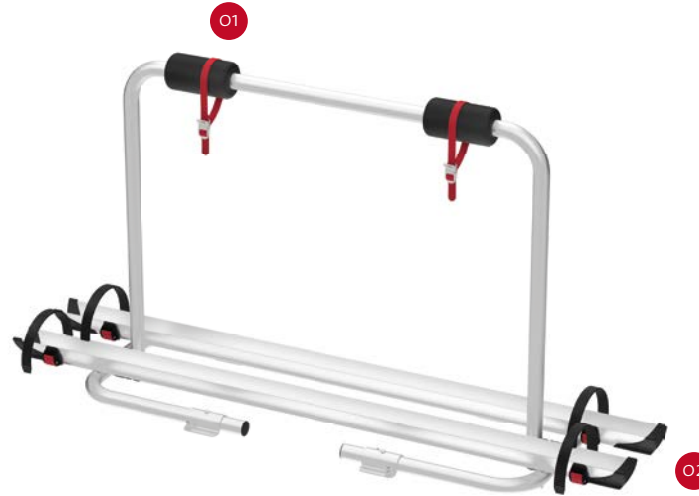

# Caravan XL A

GESCHIKT VOOR CARAVANS

VOOR 2 TOT 3 FIETSEN / 2 E-BIKE

Goedkoop en compact.

Past op alle caravans met een standaard caravandissel, de verlengde Hobby dissel en het Al-Ko frame.

## SPECIFICATIES:

- Installatie zonder gaten op standaard dissels
- De top kan worden neergelegd voor toegang tot de opbergvak alleen als de fiets is gedemonteerd

- 01 Stootkussens**  
Om uw fietsen te beschermen tegen krassen en schokken

- 02 Rail Quick Pro goot**  
Voor een snelle en veilige wielvergrendeling op de wielgoot

De nieuwe optionele kit cod. 08723-01- beschikbaar om de Carry-Bike voor caravans aan te passen aan het Al-Ko Vario X chassis.

Omschrijving	Caravan XL A
Code	02096-23A
Kleur	Aluminium
<b>Installatie</b>	
Voertuig	Caravan
<b>Technische eigenschappen</b>	
Rails standaard	2
Rails max.	2
Max. draagvermogen	35 kg
E-Bike	ja
Montage	standaard dissels
Afmeting*	128 x 33 x 67 cm
Gewicht	5,3 kg
Rail	Rail Quick Pro
Afstand tussen Rail	15 cm
A-frame: minimumafmeting	40,2 cm