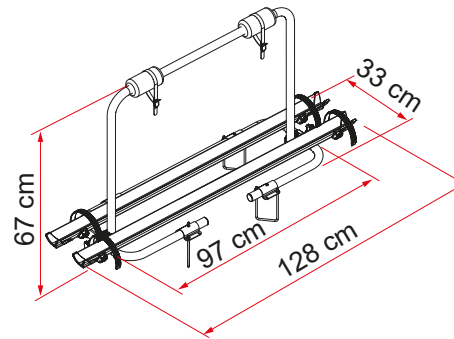

## SPECIFICATIES:

- Installatie zonder gaten op standaard dissels
- De top kan worden neergelegd voor toegang tot de opbergvak alleen als de fiets is gedemonteerd

- 01 Stootkussens**  
Om uw fietsen te beschermen tegen krassen en schokken

Omschrijving	Caravan XL A
Code	02096-23A
Kleur	Aluminium
<b>Installatie</b>	
Voertuig	Caravan
<b>Technische eigenschappen</b>	
Rails standaard	2
Rails max.	2
Max. draagvermogen	35 kg
E-Bike	ja
Montage	standaard dissels
Afmeting*	128 x 33 x 67 cm
Gewicht	5,3 kg
Rail	Rail Quick Pro
Afstand tussen Rail	15 cm
A-frame: minimumafmeting	40,2 cm

\* met plank in standaard open positie en bij modellen met minimaal instelbare wielbasis