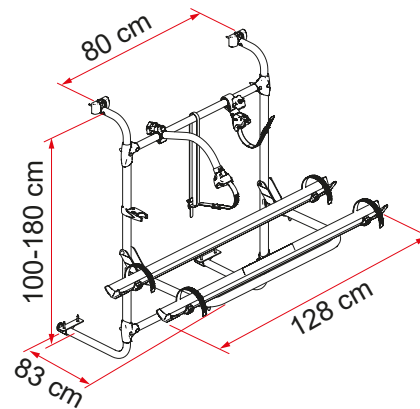

Justerbar höjd från 100 till 180 cm.

- 03 Bike-Block**  
För en fast blockering av cykeln

Beskrivning	Caravan Universal
Artikelnummer	02093A76A
Färg	Aluminium
<b>Installation</b>	
Fordon	Husvagn
<b>Tekniska funktioner</b>	
Antal cyklar, standard	2
Antal cyklar, max.	2
Max. belastning	35 kg
Placera	Bakre vägg
Vertikal hjulbas	100 - 180 cm
Horisontell hjulbas (avstånd mellan fästen)	80 cm
Mått *	128 x 83 x 100 cm
Vikt	7,5 kg
Easy Placera	●
Rail type	Rail Quick Pro
Bike-Block	Pro 1 / Pro 3
Avstånd mellan skenor	30 cm

\* med hylla i öppen standardposition och i modeller med minimalt reglerbart axelavstånd