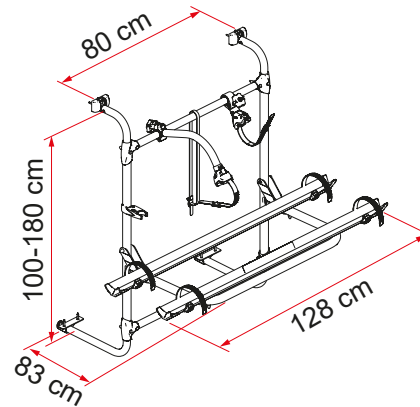

Caravan Universal

GESCHIKT VOOR CARAVANS

VOOR 2 TOT 3 FIETSEN

Deze fietsendrager is ontworpen om op het dragende frame van de caravan (Bürstner, Chateau, enz.) gemonteerd te worden. De bovenste en onderste bevestigingen hebben zelftappende schroeven, zodat er geen doorboringen nodig zijn. Telescopisch wandframe. Verstelbaar van 100 tot 180 cm.

SPECIFICATIES:

- Aluminium 6060 rek licht en bestendig

- 01 Bovenste koppelingen**
Om de fietsendrager aan de achterwand van uw caravan te bevestigen

- 02 Rail Quick Pro goot**
Voor een snelle en veilige wielvergrendeling op de wielgoot

- 03 Bike-Block**
Om de fiets veilig vast te zetten

Omschrijving	Caravan Universal
Code	02093A76A
Kleur	Aluminium
Installatie	
Voertuig	Caravan
Technische eigenschappen	
Rails standaard	2
Rails max.	2
Max. draagvermogen	35 kg
Montage	voor de achterwand
Verticale wielbasis	100 - 180 cm
Horizontale wielbasis	80 cm
Afmeting *	128 x 83 x 100 cm
Gewicht	7,5 kg
Easy Position	●
Rail	Rail Quick Pro
Bike-Block	Pro 1 / Pro 3
Afstand tussen Rail	30 cm

* met plank in standaard open positie en bij modellen met minimaal instelbare wielbasis