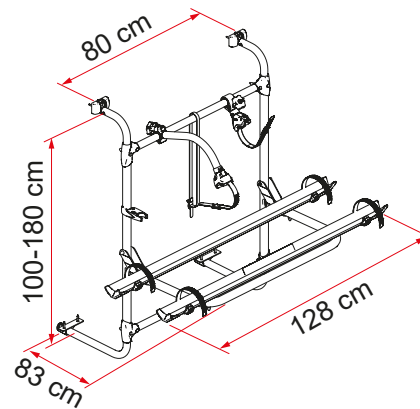

Caravan Universal

APTO PARA CARAVANAS

DE 2 A 3 BICIS

Este portabicicletas está diseñado para montarse en el bastidor portante de la caravana (Bürstner, Chateau, etc.). Los soportes superiores e inferiores son completos de tornillos autorroscantes y no precisan de agujeros pasantes. Estructura telescópica ajustable desde 100 hasta 180 cm.

CARACTERÍSTICAS:

- Repisa de aluminio 6060 ligera y resistente

- O1 Soportes superiores**
Para enganchar el portabicicletas a la pared trasera de la caravana

- O2 Rail Quick Pro**
Para bloquear la rueda a la guía de forma rápida y segura

- O3 Bike-Block**
Sistema de sujeción de la bicicleta

Descripción	Caravana Universal
Código	02093A76A
Color	Aluminio
Instalación	
Vehículo	Caravana
Bicis transportadas de serie	2
Bicis transportadas max	2
Carga max	35 kg
Montaje	Pared trasera
Distancia entre ejes vertical	100 - 180 cm
Distancia entre ejes horizontal	80 cm
Dimensiones *	128 x 83 x 100 cm
Peso	7,5 kg
Easy Position	●
Guía	Rail Quick Pro
Bike-Block	Pro 1 / Pro 3
Distancia entre las guías	30 cm

* con repisa en posición abierta estándar y en modelos con distancia mínima ajustable entre centros