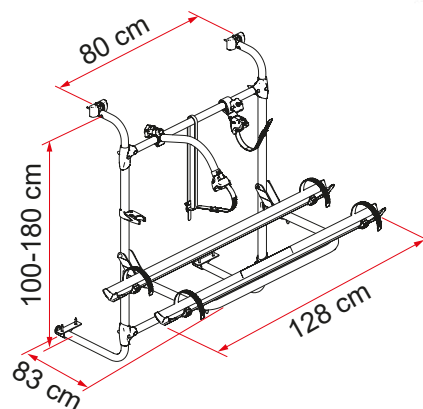

Caravan Universal

ADATTO A CARAVAN

DA 2 A 3 BICI

Questo portabici è stato studiato per essere montato sul telaio portante della caravan (Bürostner, Chateau ecc.). Gli attacchi superiori e inferiori utilizzano viti autofilettanti, perciò non richiedono fori passanti. Struttura telescopica regolabile da 100 a 180 cm.

CARATTERISTICHE:

- Mensola in alluminio 6060 leggera e resistente

- 01 Agganci superiori**
Per agganciare il portabici alla parete posteriore della tua caravan

- 02 Canalina Rail Quick Pro**
Per il bloccaggio rapido e sicuro della ruota alla canalina

- 03 Bike-Block**
Per bloccare saldamente la bici

Descrizione	Caravan Universal
Codice	02093A76A
Colore	Alluminio
Installazione	
Veicolo	Caravan
Caratteristiche tecniche	
Bici Standard	2
Bici Max	2
Portata Max	35 kg
Montaggio	parete posteriore
Interasse verticale	100 - 180 cm
Interasse staffe	80 cm
Dimensioni *	128 x 83 x 100 cm
Peso	7,5 kg
Easy Position	●
Canalina	Rail Quick Pro
Bike-Block	Pro 1 / Pro 3
Distanza tra le canaline	30 cm

* con mensola in posizione standard aperta e nei modelli con interasse regolabile minimo