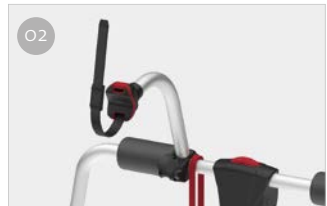

# Caravan Active

LÄMPLIG FÖR HUSVAGNAR

FRÅN 2 TILL 3 CYKLAR / 2 E-BIKE

Tack vare fällningsmöjligheten är det lätt att komma åt gasolkofferten. För transport av 2 elcyklar eller 3 vanliga cyklar.

## EGENSKAPER:

- Installation utan hål på standard dragstång
- Version Active, med spännrem för en snabbare åtkomst till gasolkofferten
- Den övre delen är fällbar för att komma åt förvaringsutrymmet även med monterade cyklar

E-Bike

**01 Active - Spännrem**  
Gör att du enkelt och omedelbart kan nå gasolkofferten

**02 Bike-Block**  
För en fast blockering av cykeln

**03 Skenan Rail Premium**  
Med stödblock för cyklar för däck på upp till 2,8"

**04 Tvådelad skena**  
För att inte störa husvagnens parkeringssystem

Beskrivning	Caravan Active
Artikelnummer	02096-05-
Färg	Aluminium
Installation	
Fordon	Husvagn
Tekniska funktioner	
Antal cyklar, standard	2
Antal cyklar, max.	3
Max. belastning	50 kg
E-Bike	ja
Placera	A frame
Mått*	128 x 47 x 92 cm
Vikt	11,2 kg
Rail type	Rail Premium
Bike-Block	Pro S 3
Avstånd mellan skenor	15 cm
A-frame: minimumafmätning	31,5 cm