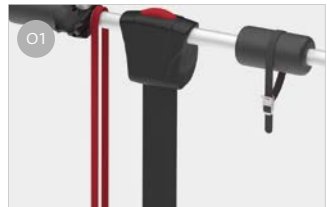

# Caravan Active

LÄMPLIG FÖR HUSVAGNAR

FRÅN 2 TILL 3 CYKLAR / 2 E-BIKE

Tack vare fällningsmöjligheten är det lätt att komma åt gasolkofferten. För transport av 2 elcyklar eller 3 vanliga cyklar.

## EGENSKAPER:

- Installation utan hål på standard dragstång
- Version Active, med spännrem för en snabbare åtkomst till gasolkofferten
- Den övre delen är fällbar för att komma åt förvaringsutrymmet även med monterade cyklar

E-Bike

**01 Active - Spännrem**  
Gör att du enkelt och omedelbart kan nå gasolkofferten

**02 Bike-Block**  
För en fast blockering av cykeln

**03 Skenan Rail Premium**  
Med stödblock för cyklar för däck på upp till 2,8"

**04 Tvådelad skena**  
För att inte störa husvagnens parkeringssystem

Beskrivning	Caravan Active
Artikelnummer	02096-05-
Färg	Aluminium
Installation	
Fordon	Husvagn
Tekniska funktioner	
Antal cyklar, standard	2
Antal cyklar, max.	3
Max. belastning	50 kg
E-Bike	ja
Placera	A frame
Mått*	128 x 47 x 92 cm
Vikt	11,2 kg
Rail type	Rail Premium
Bike-Block	Pro S 3
Avstånd mellan skenor	15 cm
A-frame: minimumafmätning	31,5 cm