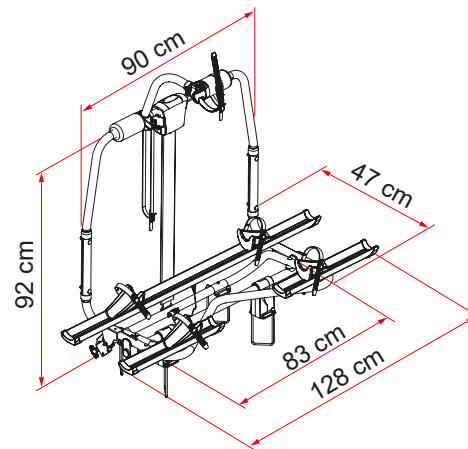

**04 Tvådelad skena**  
För att inte störa husvagnens parkeringssystem

Beskrivning	Caravan Active
Artikelnummer	02096-05-
Färg	Aluminium
Installation	
Fordon	Husvagn
Tekniska funktioner	
Antal cyklar, standard	2
Antal cyklar, max.	3
Max. belastning	50 kg
E-Bike	ja
Placera	A frame
Mått*	128 x 47 x 92 cm
Vikt	11,2 kg
Rail type	Rail Premium
Bike-Block	Pro S 3
Avstånd mellan skenor	15 cm
A-frame: minimumafmätning	31,5 cm

\* med hylla i öppen standardposition och i modeller med minimalt reglerbart axelavstånd