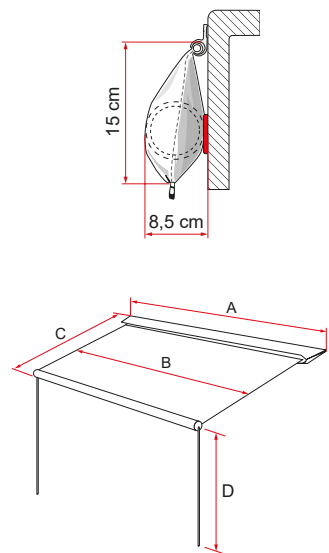

## SPECIFICATIES:

- Handmatig openen
- Eenvoudige installatie op de goot
- Vanaf maat 360 is het mogelijk om de luifel gedeeltelijk te openen door de stokken aan de wand te bevestigen
- Lengte van 190 tot 550

# CaravanStore / XL

Omschrijving	Taskleur	Stofkleuren	Lengte (A)	Lengte (B)	Uitval (C)	Hoogte vanaf grond (D)	Schaduw oppervlak	Gewicht	Code
CStore 190	grå	R - Q	193 cm	162 cm	180 cm	195 cm	2,9 m <sup>2</sup>	6,0 kg	06760-01(X)
CStore 225			235 cm	202 cm	225 cm	225 cm	4,5 m <sup>2</sup>	7,5 kg	06760A01(X)
CStore 255			264 cm	232 cm			5,2 m <sup>2</sup>	8,5 kg	06760B01(X)
CStore XL 280	grå	R - Q	286 cm	254 cm	250 cm	225 cm	6,4 m <sup>2</sup>	10,1 kg	07740C01(X)
CStore XL 310			316 cm	284 cm			7,1 m <sup>2</sup>	11,2 kg	07740D01(X)
CStore XL 360			366 cm	334 cm			8,4 m <sup>2</sup>	12,3 kg	07740E01(X)
CStore XL 410 *			415 cm	384 cm			9,6 m <sup>2</sup>	13,5 kg	07740F01(X)
CStore XL 440 **			448 cm	414 cm			10,4 m <sup>2</sup>	14,6 kg	07740G01(X)
CStore XL 500 ***			497 cm	465 cm			11,6 m <sup>2</sup>	15,8 kg	07740H01(X)
CStore XL 550 ***			547 cm	515 cm			12,9 m <sup>2</sup>	16,9 kg	07740L01(X)