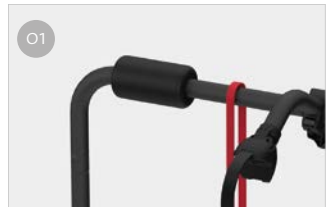

Caravan XL A Pro 300

LÄMPLIG FÖR HUSVAGNAR

FRÅN 2 TILL 3 CYKLAR / 2 E-BIKE

Utrustad med hyllplan i stål med förstärkningsstång.
För transport av 3 cyklar eller 2 elcyklar.

EGENSKAPER:

- Installation utan hål på standard dragstång
- Den övre delen är fällbar för att komma åt förvaringsutrymmet även med monterade cyklar

O1 Skyddsdynor

För att skydda dina cyklar mot repp och slag

O3 Bike-Block

För en fast blockering av cykeln

O2 Skenan Rail Plus

Ny design för bättre motståndskraft mot vridning och böjning

O4 Tvådelad skena

För att inte störa husvagnens parkeringssystem

Beskrivning	Caravan XL A Pro 300
Artikelnummer	02096-91- / 02096-91A
Färg	Aluminium / Deep Black
Installation	
Fordon	Husvagn
Tekniska funktioner	
Antal cyklar, standard	2
Antal cyklar, max.	3
Max. belastning	50 kg
E-Bike	ja
Placera	A frame
Mått*	128 x 51 x 100 cm
Vikt	10,0 kg
Rail type	Rail Plus
Bike-Block	Pro 3
Avstånd mellan skenor	15 cm
A-frame: minimumafmätning	34,2 cm

* med hylla i öppen standardposition och i modeller med minimalt reglerbart axelavstånd