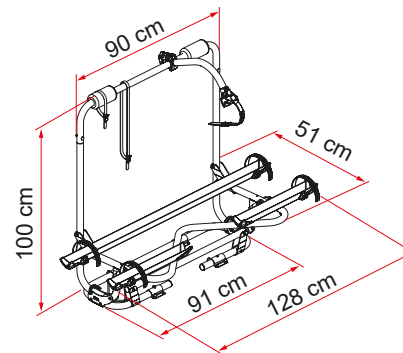

Beskrivning	Caravan XL A Pro 300
Artikelnummer	02096-91- / 02096-91A
Färg	Aluminium / Deep Black
Installation	
Fordon	Husvagn
Tekniska funktioner	
Antal cyklar, standard	2
Antal cyklar, max.	3
Max. belastning	50 kg
E-Bike	ja
Placera	A frame
Mått*	128 x 51 x 100 cm
Vikt	10,0 kg
Rail type	Rail Plus
Bike-Block	Pro 3
Avstånd mellan skenor	15 cm
A-frame: minimumafmätning	34,2 cm

* med hylla i öppen standardposition och i modeller med minimalt reglerbart axelavstånd