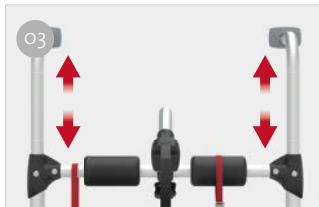

CL

LÄMPLIG FÖR HUSBILAR

FRÅN 2 TILL 3 CYKLAR

Kompakt aluminiumstruktur justerbar i höjd från 40 till 50 cm, perfekt för fordon med bakfönster.

EGENSKAPER:

- Höjdreglerbar struktur
- Hylla i aluminium 6060 lätt och hållbar
- Nedre fäststäng

01 Skenan Rail Quick Pro
För snabb och säker blockering av hjulet till skenan

03 Övre struktur
Höjdreglerbar

02 Skyddsdynor
För att skydda dina cyklar mot report och slag

04 Bike-Block
För en fast blockering av cykeln

Beskrivning	CL
Artikelnummer	02093B87A
Färg	Aluminium
Installation	
Fordon	Husbil
Tekniska funktioner	
Antal cyklar, standard	2
Antal cyklar, max.	3
Max. belastning	50 kg
E-Bike	-
Placera	Bakre vägg
Vertikal hjulbas	40 - 50 cm
Horisontell hjulbas (avstånd mellan fästen)	60 cm
Mått*	128 x 65 x 40 cm
Vikt	5,6 kg
Easy Placera	-
Rail type	Rail Quick Pro
Bike-Block	Pro 3
Avstånd mellan skenor	15 cm

● Standard ● Tillbehör

* med hylla i öppen standardposition och i modeller med minimalt reglerbart axelavstånd