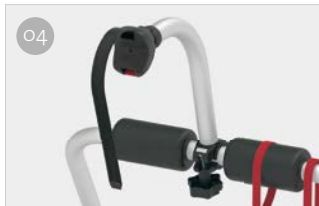

CL

LÄMPLIG FÖR HUSBILAR

FRÅN 2 TILL 3 CYKLAR

Kompakt aluminiumstruktur justerbar i höjd från 40 till 50 cm, perfekt för fordon med bakfönster.

EGENSKAPER:

- Höjdreglerbar struktur
- Hylla i aluminium 6060 lätt och hållbar
- Nedre fäststäng

01 Skenan Rail Quick Pro
För snabb och säker blockering av hjulet till skenan

03 Övre struktur
Höjdreglerbar

02 Skyddsdynor
För att skydda dina cyklar mot report och slag

04 Bike-Block
För en fast blockering av cykeln

Beskrivning	CL
Artikelnummer	02093B87A
Färg	Aluminium
Installation	
Fordon	Husbil
Tekniska funktioner	
Antal cyklar, standard	2
Antal cyklar, max.	3
Max. belastning	50 kg
E-Bike	-
Placera	Bakre vägg
Vertikal hjulbas	40 - 50 cm
Horisontell hjulbas (avstånd mellan fästen)	60 cm
Mått*	128 x 65 x 40 cm
Vikt	5,6 kg
Easy Placera	-
Rail type	Rail Quick Pro
Bike-Block	Pro 3
Avstånd mellan skenor	15 cm

● Standard ● Tillbehör

* med hylla i öppen standardposition och i modeller med minimalt reglerbart axelavstånd