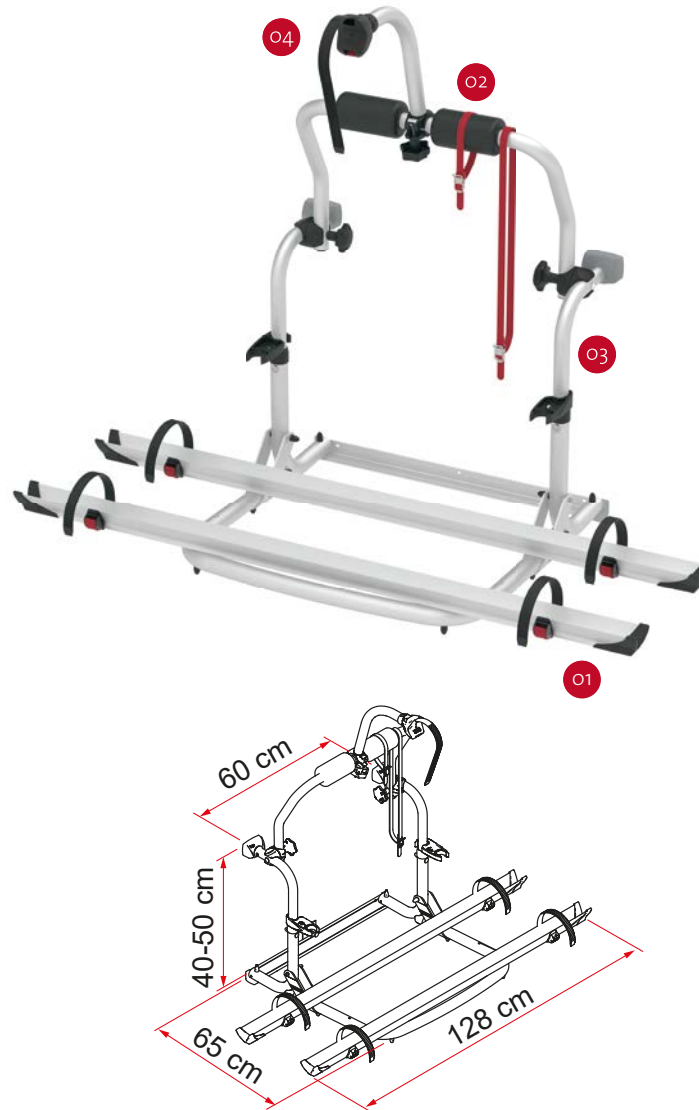

CL

LÄMPLIG FÖR HUSBILAR

FRÅN 2 TILL 3 CYKLAR

Kompakt aluminiumstruktur justerbar i höjd från 40 till 50 cm, perfekt för fordon med bakfönster.

EGENSKAPER:

- Höjdreglerbar struktur
- Hylla i aluminium 6060 lätt och hållbar
- Nedre fäststäng

01 Skenan Rail Quick Pro
För snabb och säker blockering av hjulet till skenan

03 Övre struktur
Höjdreglerbar

02 Skyddsdynor
För att skydda dina cyklar mot report och slag

04 Bike-Block
För en fast blockering av cykeln

Beskrivning	CL
Artikelnummer	02093B87A
Färg	Aluminium
Installation	
Fordon	Husbil
Tekniska funktioner	
Antal cyklar, standard	2
Antal cyklar, max.	3
Max. belastning	50 kg
E-Bike	-
Placera	Bakre vägg
Vertikal hjulbas	40 - 50 cm
Horisontell hjulbas (avstånd mellan fästen)	60 cm
Mått*	128 x 65 x 40 cm
Vikt	5,6 kg
Easy Placera	-
Rail type	Rail Quick Pro
Bike-Block	Pro 3
Avstånd mellan skenor	15 cm

● Standard ● Tillbehör

* med hylla i öppen standardposition och i modeller med minimalt reglerbart axelavstånd