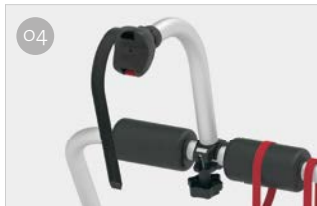

CL

GESCHIKT VOOR CAMPERS

VOOR 2 TOT 3 FIETSEN

Compacte aluminium structuur, in hoogte verstelbaar van 40 tot 50 cm., ideaal voor voertuigen met achterrait.

SPECIFICATIES:

- In hoogte verstelbaar frame
- Aluminium 6060 rek licht en bestendig
- Onderste bevestigingsstang

- O1 Rail Quick Pro goot**
Voor een snelle en veilige wielvergrendeling op de wielgoot

- O3 Bovenstructuur**
In hoogte verstelbaar

- O2 Stootkussens**
Om uw fietsen te beschermen tegen krassen en schokken

- O4 Bike-Block**
Om de fiets veilig vast te zetten

Omschrijving	CL
Code	02093B86A
Kleur	Aluminium
Installatie	
Voertuig	Camper
Technische eigenschappen	
Rails standaard	2
Rails max.	3
Max. draagvermogen	50 kg
E-Bike	-
Montage	voor de achterwand
Verticale wielbasis	40 - 50 cm
Horizontale wielbasis	60 cm
Afmeting*	128 x 65 x 40 cm
Gewicht	5,6 kg
Easy Position	-
Rail	Rail Quick Pro
Bike-Block	Pro 3
Afstand tussen Rail	15 cm