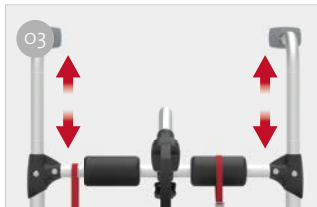

CL

GESCHIKT VOOR CAMPERS

VOOR 2 TOT 3 FIETSEN

Compacte aluminium structuur, in hoogte verstelbaar van 40 tot 50 cm., ideaal voor voertuigen met achterrait.

SPECIFICATIES:

- In hoogte verstelbaar frame
- Aluminium 6060 rek licht en bestendig
- Onderste bevestigingsstang

- O1 Rail Quick Pro goot**
Voor een snelle en veilige wielvergrendeling op de wielgoot

- O3 Bovenstructuur**
In hoogte verstelbaar

- O2 Stootkussens**
Om uw fietsen te beschermen tegen krassen en schokken

- O4 Bike-Block**
Om de fiets veilig vast te zetten

Omschrijving	CL
Code	02093B86A
Kleur	Aluminium
Installatie	
Voertuig	Camper
Technische eigenschappen	
Rails standaard	2
Rails max.	3
Max. draagvermogen	50 kg
E-Bike	-
Montage	voor de achterwand
Verticale wielbasis	40 - 50 cm
Horizontale wielbasis	60 cm
Afmeting*	128 x 65 x 40 cm
Gewicht	5,6 kg
Easy Position	-
Rail	Rail Quick Pro
Bike-Block	Pro 3
Afstand tussen Rail	15 cm

● Standaard ● Optie

* met plank in standaard open positie en bij modellen met minimaal instelbare wielbasis