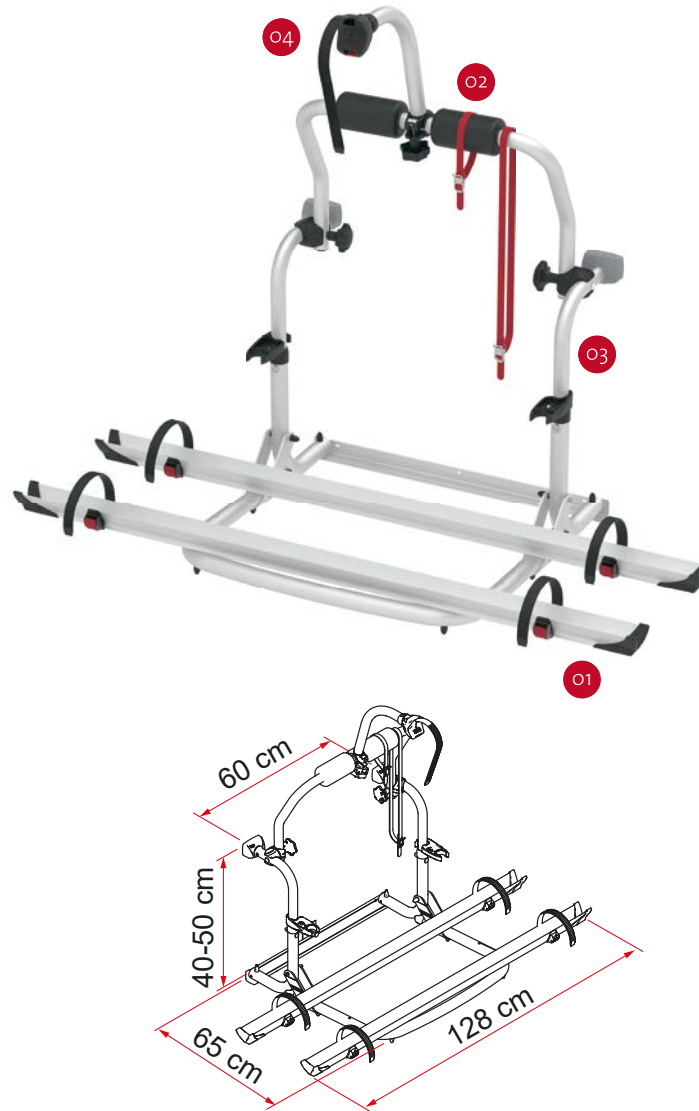

CL

GESCHIKT VOOR CAMPERS

VOOR 2 TOT 3 FIETSEN

Compacte aluminium structuur, in hoogte verstelbaar van 40 tot 50 cm., ideaal voor voertuigen met achterrait.

SPECIFICATIES:

- In hoogte verstelbaar frame
- Aluminium 6060 rek licht en bestendig
- Onderste bevestigingsstang

- O1 Rail Quick Pro goot**
Voor een snelle en veilige wielvergrendeling op de wielgoot

- O3 Bovenstructuur**
In hoogte verstelbaar

- O2 Stootkussens**
Om uw fietsen te beschermen tegen krassen en schokken

- O4 Bike-Block**
Om de fiets veilig vast te zetten

Omschrijving	CL
Code	02093B86A
Kleur	Aluminium
Installatie	
Voertuig	Camper
Technische eigenschappen	
Rails standaard	2
Rails max.	3
Max. draagvermogen	50 kg
E-Bike	-
Montage	voor de achterwand
Verticale wielbasis	40 - 50 cm
Horizontale wielbasis	60 cm
Afmeting*	128 x 65 x 40 cm
Gewicht	5,6 kg
Easy Position	-
Rail	Rail Quick Pro
Bike-Block	Pro 3
Afstand tussen Rail	15 cm

● Standaard ● Optie

* met plank in standaard open positie en bij modellen met minimaal instelbare wielbasis