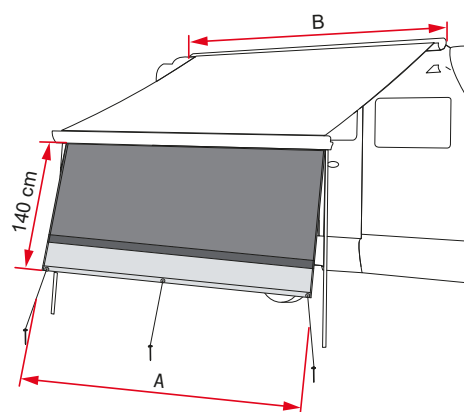

Blocker

LÄMPLIG FÖR HUSBILAR, HUSVAGNAR, PLÅTISAR OCH SKÅPBILAR OCH 4x4

BLOCKER

Bekväm framvägg för att skydda dig mot sol och regn och för att ge mer avskildhet.

Tillhandahålls med:

- pinnar och snören för fastsättning

Solskydd

Regnskydd

Beskrivning	F45s	F45L	F80s	F80L	F40van	CStore / XL	F35 pro	Längd A	Min. Markis-längd B	Vikt	Artikel-nummer
Blocker 260	●		●		●	●	●	± 253 cm	250 cm	2,3 kg	07972-04-
Blocker 300	●		●			●	●	± 285 cm	300 cm	2,6 kg	07972-01-
Blocker 325	●		●			●		± 310 cm	320 cm	2,7 kg	07972-06-
Blocker 350	●		●			●		± 335 cm	340 cm	2,9 kg	07972-02-
Blocker 400	●	●	●	●		●		± 385 cm	400 cm	3,3 kg	07972-03-
Blocker 450	●	●	●	●		●		± 438 cm	450 cm	4,0 kg	07972-05-