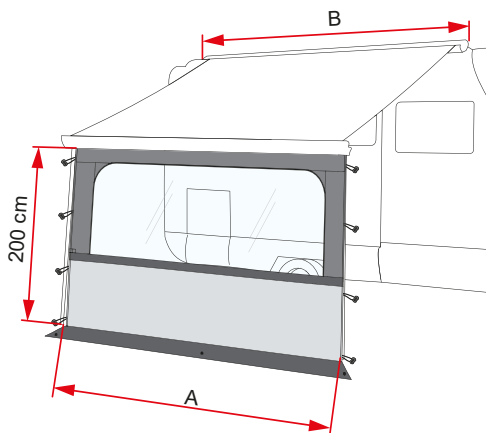

Blocker Pro

LÄMPLIG FÖR HUSBILAR, HUSVAGNAR, PLÅTISAR OCH SKÅPBILAR OCH 4x4

BLOCKER PRO

Unik frontpanel med dörr och fast Crystal-fönster. Tillverkad i mögelbeständigt, UV-skyddande, tvättbart vinyltyg som är lätt att montera.

Komplett med:

- pinnar och resårband för festsättning

Solskydd

Regnskydd

Vindskydd

Beskrivning	F45s	F45L	F80s	F80L	F40van	CStore / XL	F35 pro	Längd A	Min. Markis-längd B	Vikt	Artikel-nummer
Blocker Pro 100 *	●	●	●	●		●	●	± 100 cm	-	0,8 kg	07971-12-
Blocker Pro 250	●					●	●	± 235 cm	250 cm	2,7 kg	07971-01-
Blocker Pro 260 Van	●				●		●	± 250 cm	260 cm	2,7 kg	07971A01-
Blocker Pro 280						●	●	± 255 cm	270 cm	3,0 kg	07971-02-
Blocker Pro 300	●		●			●	●	± 285 cm	300 cm	3,2 kg	07971-03-
Blocker Pro 325	●		●					± 310 cm	325 cm	3,4 kg	07971-13-
Blocker Pro 350	●		●			●		± 335 cm	340 cm	3,8 kg	07971-04-
Blocker Pro 375	●		●					± 360 cm	370 cm	4,1 kg	07971-05-
Blocker Pro 400	●		●			●		± 385 cm	400 cm	4,5 kg	07971-06-
Blocker Pro 425	●		●					± 410 cm	425 cm	4,7 kg	07971-07-
Blocker Pro 440						●		± 415 cm	440 cm	4,9 kg	07971-08-
Blocker Pro 450	●	●	●	●				± 435 cm	450 cm	5,0 kg	07971-09-
Blocker Pro 500		●		●		●		± 463 cm	500 cm	5,5 kg	07971-10-
Blocker Pro 550		●		●		●		± 513 cm	550 cm	6,0 kg	07971-11-

● Passar

* Blocker Pro 100 är inte utrustad med ett Crystal-fönster.

För markiser med en längd på 600, använd en 500- och en 100-panel.