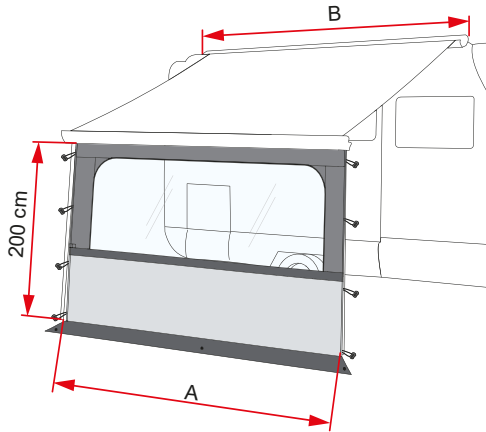

## BLOCKER PRO

Voorwand met een groot Crystal glasvenster, met verlengstuk tot aan de grond. Gemaakt van rotvrij, anti-UV, afwasbaar en eenvoudig te monteren vinylweefsel.

Geleverd met:

- haringen en elastieken voor bevestiging

Zonwering

Regenbescherming

Windbescherming

Omschrijving	F45s	F45L	F80s	F80L	F40van	CStore / XL	F35 pro	Lengte A	Minimale luifellengte B	Gewicht	Code
Blocker Pro 100 *	●	●	●	●		●	●	± 100 cm	-	0,8 kg	07971-12-
Blocker Pro 250	●					●	●	± 235 cm	250 cm	2,7 kg	07971-01-
Blocker Pro 260 Van	●				●		●	± 250 cm	260 cm	2,7 kg	07971A01-
Blocker Pro 280						●	●	± 255 cm	270 cm	3,0 kg	07971-02-
Blocker Pro 300	●		●			●	●	± 285 cm	300 cm	3,2 kg	07971-03-
Blocker Pro 325	●		●					± 310 cm	325 cm	3,4 kg	07971-13-
Blocker Pro 350	●		●			●		± 335 cm	340 cm	3,8 kg	07971-04-
Blocker Pro 375	●		●					± 360 cm	370 cm	4,1 kg	07971-05-
Blocker Pro 400	●		●			●		± 385 cm	400 cm	4,5 kg	07971-06-
Blocker Pro 425	●		●					± 410 cm	425 cm	4,7 kg	07971-07-
Blocker Pro 440						●		± 415 cm	440 cm	4,9 kg	07971-08-
Blocker Pro 450	●	●	●	●				± 435 cm	450 cm	5,0 kg	07971-09-
Blocker Pro 500		●		●		●		± 463 cm	500 cm	5,5 kg	07971-10-
Blocker Pro 550		●		●		●		± 513 cm	550 cm	6,0 kg	07971-11-