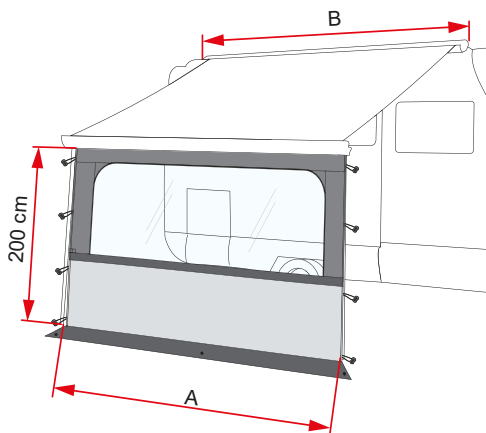

Blocker Pro

ADATTI A CAMPER, CARAVAN, FURGONATI, MINIVAN E 4x4

BLOCKER PRO

Parete frontale dotata di un'ampia vetrata Crystal, con prolunga fino a terra. Questo modello di parete, lavabile e facile da montare, è realizzato in tessuto vinile imputrescibile, anti-UV.

Completa di:

- picchetti ed elastici per il fissaggio

Protezione dal sole

Protezione dalla pioggia

Protezione dal vento

Descrizione	F45s	F45L	F80s	F80L	F40van	CStore / XL	F35 pro	Lungh. A	Lungh. min. tendalino B	Peso	Codice
Blocker Pro 100 *	●	●	●	●		●	●	± 100 cm	-	0,8 kg	07971-12-
Blocker Pro 250	●					●	●	± 235 cm	250 cm	2,7 kg	07971-01-
Blocker Pro 260 Van	●				●		●	± 250 cm	260 cm	2,7 kg	07971A01-
Blocker Pro 280						●	●	± 255 cm	270 cm	3,0 kg	07971-02-
Blocker Pro 300	●		●			●	●	± 285 cm	300 cm	3,2 kg	07971-03-
Blocker Pro 325	●		●					± 310 cm	325 cm	3,4 kg	07971-13-
Blocker Pro 350	●		●			●		± 335 cm	340 cm	3,8 kg	07971-04-
Blocker Pro 375	●		●					± 360 cm	370 cm	4,1 kg	07971-05-
Blocker Pro 400	●		●			●		± 385 cm	400 cm	4,5 kg	07971-06-
Blocker Pro 425	●		●					± 410 cm	425 cm	4,7 kg	07971-07-
Blocker Pro 440						●		± 415 cm	440 cm	4,9 kg	07971-08-
Blocker Pro 450	●	●	●	●				± 435 cm	450 cm	5,0 kg	07971-09-
Blocker Pro 500		●		●		●		± 463 cm	500 cm	5,5 kg	07971-10-
Blocker Pro 550		●		●		●		± 513 cm	550 cm	6,0 kg	07971-11-

● Adatto per

* Blocker Pro 100 non è dotato di finestra Crystal

Per tendalini con lunghezza 600, utilizzare un pannello da 500 e uno da 100