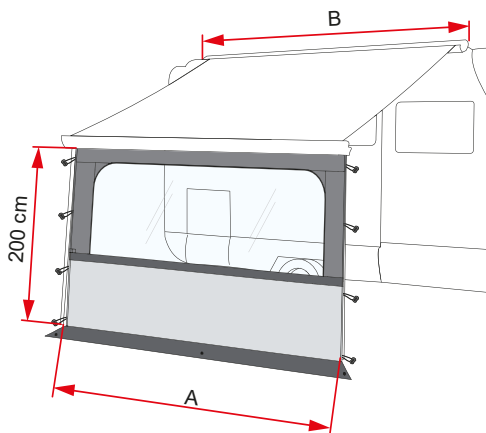

Blocker Pro

CONÇU POUR CAMPING-CARS, CARAVANES, FOURGONS, MINI-VANS ET 4x4

BLOCKER PRO

Façade dotée d'une grande baie vitrée Crystal descendant jusqu'au niveau du sol. Façade lavable et facile à monter, réalisée en vinyle anti-moisissure et anti-UV.

Livrée d'origine avec :

- piquets et sangles d'ancrage

Protège contre le soleil

Protège contre la pluie

Protège contre le vent

Description	F45s	F45L	F80s	F80L	F40van	CStore / XL	F35 pro	Longueur A	Longueur min. du store B	Poids	Référence
Blocker Pro 100 *	●	●	●	●		●	●	± 100 cm	-	0,8 kg	07971-12-
Blocker Pro 250	●					●	●	± 235 cm	250 cm	2,7 kg	07971-01-
Blocker Pro 260 Van	●				●		●	± 250 cm	260 cm	2,7 kg	07971A01-
Blocker Pro 280						●	●	± 255 cm	270 cm	3,0 kg	07971-02-
Blocker Pro 300	●		●			●	●	± 285 cm	300 cm	3,2 kg	07971-03-
Blocker Pro 325	●		●					± 310 cm	325 cm	3,4 kg	07971-13-
Blocker Pro 350	●		●			●		± 335 cm	340 cm	3,8 kg	07971-04-
Blocker Pro 375	●		●					± 360 cm	370 cm	4,1 kg	07971-05-
Blocker Pro 400	●		●			●		± 385 cm	400 cm	4,5 kg	07971-06-
Blocker Pro 425	●		●					± 410 cm	425 cm	4,7 kg	07971-07-
Blocker Pro 440						●		± 415 cm	440 cm	4,9 kg	07971-08-
Blocker Pro 450	●	●	●	●				± 435 cm	450 cm	5,0 kg	07971-09-
Blocker Pro 500		●		●		●		± 463 cm	500 cm	5,5 kg	07971-10-
Blocker Pro 550		●		●		●		± 513 cm	550 cm	6,0 kg	07971-11-

● Adapté pour

*Blocker Pro 100 ne dispose pas de baie Crystal
Pour stores avec longueur de 600 cm, merci d'utiliser un panneau de 500 cm et un panneau de 100 cm