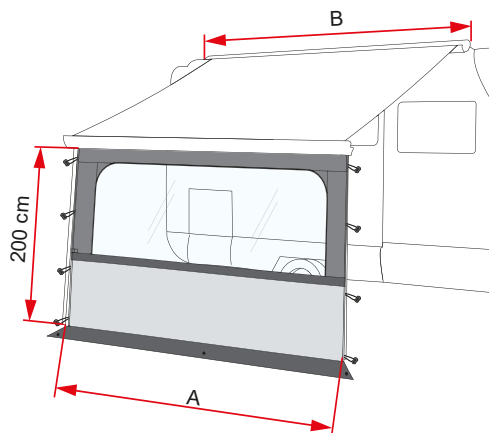

Blocker Pro

APTO PARA AUTOCARAVANAS, CARAVANAS, FURGONETAS, MONOVOLÚMENES Y 4x4

BLOCKER PRO

Pared frontal con gran vidriera Crystal, con faldón hasta el suelo. Realizada en tejido de vinilo anti-moho, anti-UV, lavable y fácil de montar.

Suministrado con:

- Piquetas y gomas de fijación

Protección contra el sol

Protección contra la lluvia

Protección contra el viento

Descripción	F45s	F45L	F80s	F80L	F40van	CStore / XL	F35 pro	Longitud A	Longitud mínima del toldo B	Peso	Código
Blocker Pro 100 *	●	●	●	●		●	●	± 100 cm	-	0,8 kg	07971-12-
Blocker Pro 250	●					●	●	± 235 cm	250 cm	2,7 kg	07971-01-
Blocker Pro 260 Van	●				●		●	± 250 cm	260 cm	2,7 kg	07971A01-
Blocker Pro 280						●	●	± 255 cm	270 cm	3,0 kg	07971-02-
Blocker Pro 300	●		●			●	●	± 285 cm	300 cm	3,2 kg	07971-03-
Blocker Pro 325	●		●					± 310 cm	325 cm	3,4 kg	07971-13-
Blocker Pro 350	●		●			●		± 335 cm	340 cm	3,8 kg	07971-04-
Blocker Pro 375	●		●					± 360 cm	370 cm	4,1 kg	07971-05-
Blocker Pro 400	●		●			●		± 385 cm	400 cm	4,5 kg	07971-06-
Blocker Pro 425	●		●					± 410 cm	425 cm	4,7 kg	07971-07-
Blocker Pro 440						●		± 415 cm	440 cm	4,9 kg	07971-08-
Blocker Pro 450	●	●	●	●				± 435 cm	450 cm	5,0 kg	07971-09-
Blocker Pro 500		●		●		●		± 463 cm	500 cm	5,5 kg	07971-10-
Blocker Pro 550		●		●		●		± 513 cm	550 cm	6,0 kg	07971-11-

● Apto para

* Blocker Pro 100 no está equipado con una ventana Crystal
Para toldos con una longitud de 600, usar un panel de 500 y uno de 100