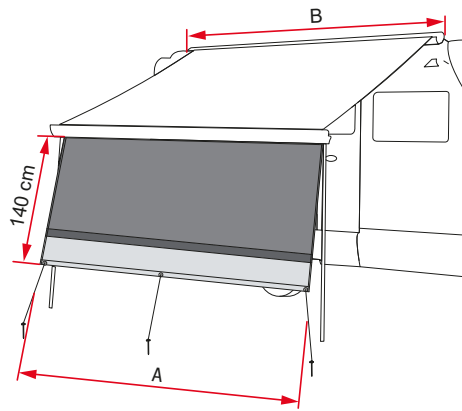

Blocker

APTO PARA AUTOCARAVANAS, CARAVANAS, FURGONETAS, MONOVOLÚMENES Y 4x4

BLOCKER

Cómoda pared frontal para protegerse del sol y la lluvia y asegurarse una mayor intimidad.

Suministrado con:
• Piquetas y vientos

Protección contra el sol

Protección contra la lluvia

Descripción	F45s	F45L	F80s	F80L	F40van	CStore / XL	F35 pro	Longitud A	Longitud mínima del toldo B	Peso	Código
Blocker 260	●		●		●	●	●	± 253 cm	250 cm	2,3 kg	07972-04-
Blocker 300	●		●			●	●	± 285 cm	300 cm	2,6 kg	07972-01-
Blocker 325	●		●			●		± 310 cm	320 cm	2,7 kg	07972-06-
Blocker 350	●		●			●		± 335 cm	340 cm	2,9 kg	07972-02-
Blocker 400	●	●	●	●		●		± 385 cm	400 cm	3,3 kg	07972-03-
Blocker 450	●	●	●	●		●		± 438 cm	450 cm	4,0 kg	07972-05-