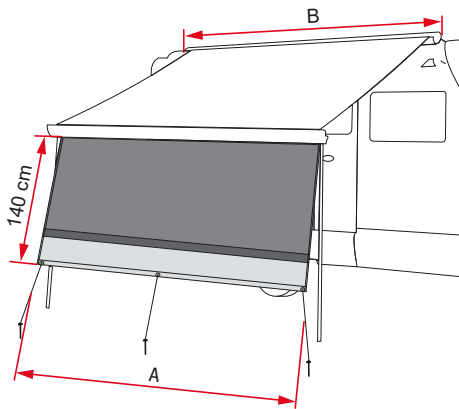

Blocker

GEEIGNET FÜR REISEMOBILE, WOHNWAGEN, KASTENWAGEN, CAMPINGBUSSE UND GELÄNDEWAGEN

BLOCKER

Praktische Frontwand zum Schutz vor Sonne und Regen und zur Wahrung der Privatsphäre.

Serienmäßig mit:

- Erdnägeln und Spannbändern zur Befestigung

Schutz vor Sonnenstrahlen

Schutz vor Regen

| Beschreibung | F45s | F45L | F80s | F80L | F40van | CStore / XL | F35 pro | Länge A | Mindestmarkisenlänge B | Gewicht | Art.-Nr. |
|--------------|------|------|------|------|--------|-------------|---------|----------|------------------------|---------|-----------|
| Blocker 260 | ● | | ● | | ● | ● | ● | ± 253 cm | 250 cm | 2,3 kg | 07972-04- |
| Blocker 300 | ● | | ● | | | ● | ● | ± 285 cm | 300 cm | 2,6 kg | 07972-01- |
| Blocker 325 | ● | | ● | | | ● | | ± 310 cm | 320 cm | 2,7 kg | 07972-06- |
| Blocker 350 | ● | | ● | | | ● | | ± 335 cm | 340 cm | 2,9 kg | 07972-02- |
| Blocker 400 | ● | ● | ● | ● | | ● | | ± 385 cm | 400 cm | 3,3 kg | 07972-03- |
| Blocker 450 | ● | ● | ● | ● | | ● | | ± 438 cm | 450 cm | 4,0 kg | 07972-05- |