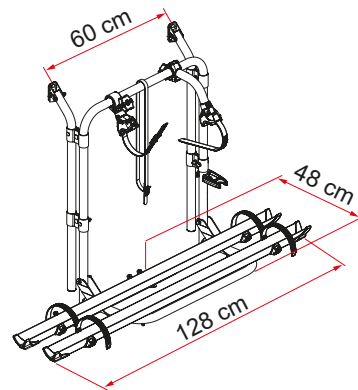

200 D

LÄMPLIG FÖR PLÅTISAR

FÖR 2 CYKLAR

För plåtisar med dubbla bakdörrar. Tack vare det variabla horisontella axelavståndet från 58 till 62 cm anpassas den till olika bakluckor. Vertikalt axelavstånd från 90 till 118 cm.

EGENSKAPER:

- Montering med standardfästen
- Solid och lätt aluminiumstruktur 6060
- Öppning av bakluckan även med monterade cyklar

01 Skenan Rail Quick Pro
För snabb och säker blockering av hjulet till skenan

02 Hjulbas
Variabel horisontellt och vertikalt, för att anpassa sig till olika bakluckor

Beskrivning	200 D
Artikelnummer	02096-16-
Färg	Aluminium
Fordon	Plåtis
Antal cyklar, standard	2
Antal cyklar, max.	2
Max. belastning	35 kg
E-Bike	-
Placera	dubbla bakdörrar
Vertikal hjulbas	90 - 118 cm
Horisontell hjulbas (avstånd mellan fästen)	60 cm
Mått *	128 x 48 x 90 cm
Vikt	6,9 kg
Easy Placera	-
Rail type	Rail Quick Pro
Bike-Block	Pro 1 / Pro 2
Avstånd mellan skenor	15 cm
Licence Plate Carrier	●