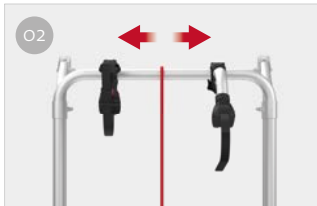

200 D

LÄMPLIG FÖR PLÅTISAR

FÖR 2 CYKLAR

För plåtisar med dubbla bakdörrar. Tack vare det variabla horisontella axelavståndet från 58 till 62 cm anpassas den till olika bakluckor. Vertikalt axelavstånd från 90 till 118 cm.

EGENSKAPER:

- Montering med standardfästen
- Solid och lätt aluminiumstruktur 6060
- Öppning av bakluckan även med monterade cyklar

01 Skenan Rail Quick Pro
För snabb och säker blockering av hjulet till skenan

02 Hjulbas
Variabel horisontellt och vertikalt, för att anpassa sig till olika bakluckor

Beskrivning	200 D
Artikelnummer	02096-16-
Färg	Aluminium
Fordon	Plåtis
Antal cyklar, standard	2
Antal cyklar, max.	2
Max. belastning	35 kg
E-Bike	-
Placera	dubbla bakdörrar
Vertikal hjulbas	90 - 118 cm
Horisontell hjulbas (avstånd mellan fästen)	60 cm
Mått *	128 x 48 x 90 cm
Vikt	6,9 kg
Easy Placera	-
Rail type	Rail Quick Pro
Bike-Block	Pro 1 / Pro 2
Avstånd mellan skenor	15 cm
Licence Plate Carrier	●